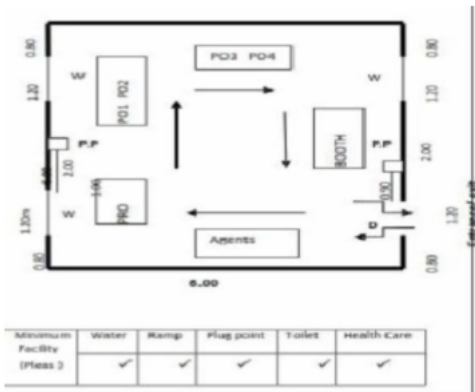

Cad View

Key MAP View