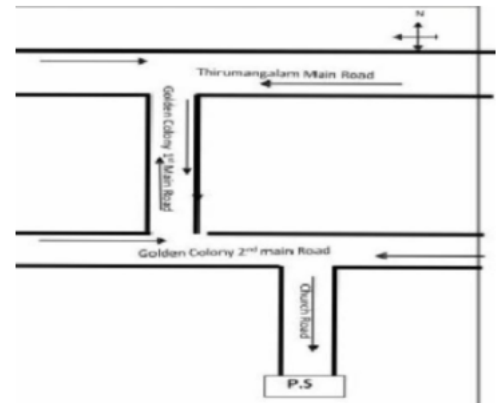

Cad View

Key MAP View