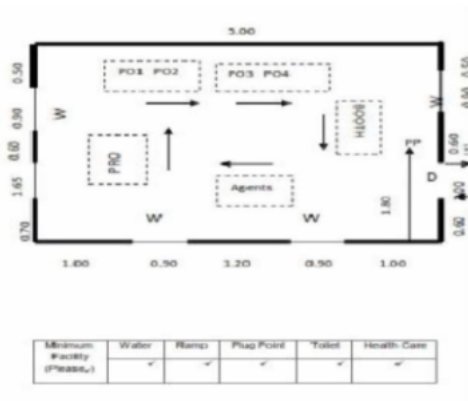

Cad View

Key MAP View