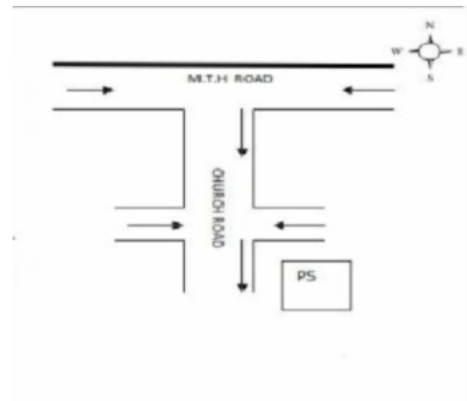

Cad View

Key MAP View