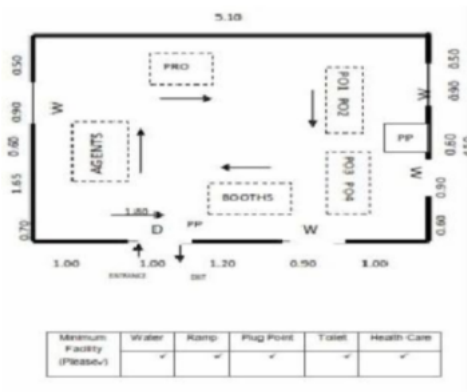

Cad View

Key MAP View