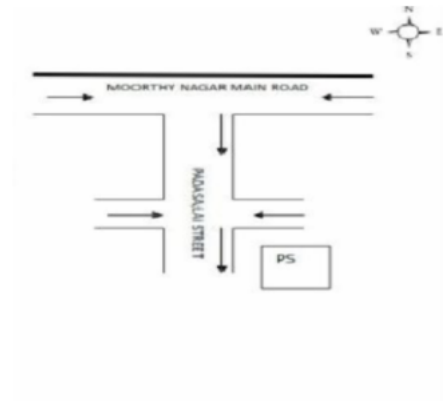

Cad View

Key MAP View