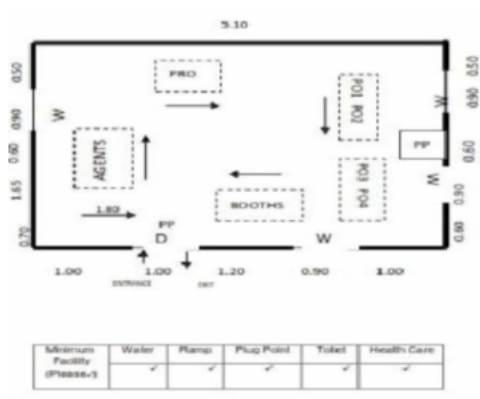

Cad View

Key MAP View