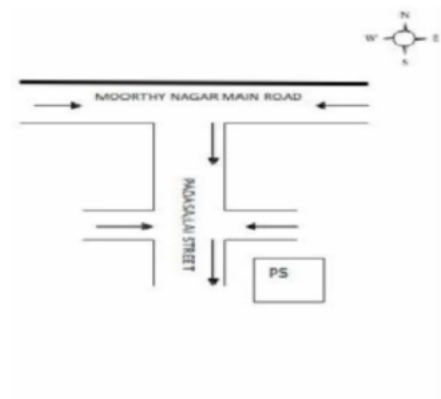

Cad View

Key MAP View