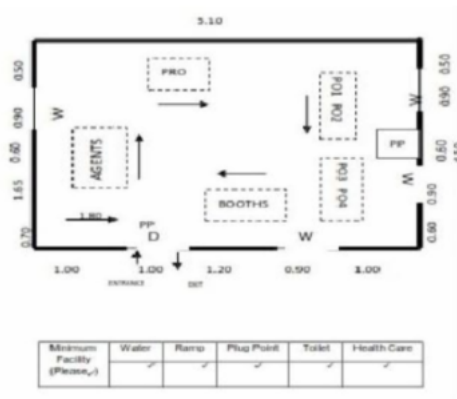

Google Map View

Polling Station Building Front View

Polling Station Front View

Cad View

Key MAP View

1 பெயர் : பாஸ்கரன் தந்தை பெயர்: கோபாலன் வீட்டு எண் : 1-1 வயது : 49 பாலினம் : ஆண்	AZZ1988211 Photo is available	2 பெயர் : உமையாள் தந்தை பெயர்: கும்ரசேன் வீட்டு எண் : 2-103 வயது : 53 பாலினம் : பெண்	XCX2320844 Photo is available	3 பெயர் : ஹெலன் கணவர் பெயர்: சனில் ராஜ் வீட்டு எண் : 2ஏ வயது : 36 பாலினம் : பெண்	XCX3536281 Photo is available
4 பெயர் : வீநபந் குமார் தந்தை பெயர்: மணிவண்ணன் வீட்டு எண் : 3/116 வயது : 27 பாலினம் : ஆண்	XCX2800357 Photo is available	5 பெயர் : நவந்தம் கணவர் பெயர்: வெங்கடேசன் வீட்டு எண் : 4-1 வயது : 69 பாலினம் : பெண்	AZZ1986561 Photo is available	6 பெயர் : செந்தில்குமார் தந்தை பெயர்: வெங்கடேசன் வீட்டு எண் : 4-1 வயது : 45 பாலினம் : ஆண்	AZZ7408685 Photo is available
7 பெயர் : பார்த்தசாரதி தந்தை பெயர்: வெங்கடேசன் வீட்டு எண் : 4-1 வயது : 43 பாலினம் : ஆண்	AZZ1990332 Photo is available	8 பெயர் : பவானி தந்தை பெயர்: வெங்கடேசன் வீட்டு எண் : 4-1 வயது : 41 பாலினம் : பெண்	AZZ7953169 Photo is available	9 பெயர் : ஹரிணி தந்தை பெயர்: குணாலன் வீட்டு எண் : 6/2 வயது : 24 பாலினம் : பெண்	XCX3495397 Photo is available
10 பெயர் : ராஜேஸ்வரி கணவர் பெயர்: ரங்கநாதன் வீட்டு எண் : 6-3 வயது : 71 பாலினம் : பெண்	XCX3135886 Photo is available	11 பெயர் : இராஜன் தந்தை பெயர்: ரங்கநாதன் வீட்டு எண் : 6-3 வயது : 49 பாலினம் : ஆண்	XCX3135894 Photo is available	12 பெயர் : ராஜேஸ்வரி கணவர் பெயர்: ராஜன் வீட்டு எண் : 6-3 வயது : 42 பாலினம் : பெண்	AZZ8289134 Photo is available
13 பெயர் : மோகன் ராஜ் தந்தை பெயர்: தனசேகரன் வீட்டு எண் : 7 வயது : 26 பாலினம் : ஆண்	XCX2804060 Photo is available	14 பெயர் : பாலாஜி தந்தை பெயர்: மணி வீட்டு எண் : 37ஏ வயது : 25 பாலினம் : ஆண்	XCX2788941 Photo is available	15 பெயர் : மரியா செல்வம் தந்தை பெயர்: மணி வீட்டு எண் : 39 வயது : 42 பாலினம் : ஆண்	XCX3536471 Photo is available
16 பெயர் : திவ்யா தந்தை பெயர்: மரியா ஸேலாவம் வீட்டு எண் : 39 வயது : 36 பாலினம் : பெண்	XCX3535838 Photo is available	17 பெயர் : நவீன் குமார் தந்தை பெயர்: வெங்கடேசன் வீட்டு எண் : 42/38 வயது : 25 பாலினம் : ஆண்	XCX2788974 Photo is available	18 பெயர் : மலர்விழி கணவர் பெயர்: செல்வராஜ் வீட்டு எண் : 45 வயது : 55 பாலினம் : பெண்	XCX1355569 Photo is available
19 பெயர் : அனுராதா தந்தை பெயர்: லக்ஷ்மிபதி வீட்டு எண் : 70 வயது : 32 பாலினம் : பெண்	XCX3599172 Photo is available	20 பெயர் : ரஞ்சித் குமார் தந்தை பெயர்: சண்முகம் வீட்டு எண் : 73 வயது : 26 பாலினம் : ஆண்	XCX2788925 Photo is available	21 பெயர் : விவின் பிராங்களின் தந்தை பெயர்: ஜெயசிங் வீட்டு எண் : 88 வயது : 47 பாலினம் : ஆண்	XCX2072254 Photo is available
22 பெயர் : சுபாஷினி தந்தை பெயர்: விவின் ஃப்ரன்க்லின் வீட்டு எண் : 88 வயது : 46 பாலினம் : ஆண்	XCX2072015 Photo is available	23 பெயர் : நதியா கணவர் பெயர்: ஆறுமுகம் வீட்டு எண் : 89 வயது : 41 பாலினம் : பெண்	XCX3539509 Photo is available	24 பெயர் : கோபாலன் தந்தை பெயர்: நடேசன் வீட்டு எண் : 98 வயது : 78 பாலினம் : ஆண்	XCX3135902 Photo is available
25 பெயர் : செல்வி கணவர் பெயர்: கோபாலன் வீட்டு எண் : 98 வயது : 71 பாலினம் : பெண்	XCX3135910 Photo is available	26 பெயர் : பொன்மொழி கணவர் பெயர்: பாஸ்கரன் வீட்டு எண் : 98 வயது : 42 பாலினம் : பெண்	XCX1099993 Photo is available	27 பெயர் : சரவணன் தந்தை பெயர்: கோபாலன் வீட்டு எண் : 98 வயது : 40 பாலினம் : ஆண்	AZZ1988179 Photo is available
28 பெயர் : கணேஷ் தந்தை பெயர்: சுப்ரமணி வீட்டு எண் : 99-2 வயது : 71 பாலினம் : ஆண்	XCX3132776 Photo is available	29 பெயர் : இந்திராணி கணவர் பெயர்: கணேஷ் வீட்டு எண் : 99-2 வயது : 56 பாலினம் : பெண்	AZZ1982024 Photo is available	30 பெயர் : சுமித்ரா கி தந்தை பெயர்: கிருஷ்ணன் வீட்டு எண் : 99/2 வயது : 24 பாலினம் : பெண்	XCX3637105 Photo is available