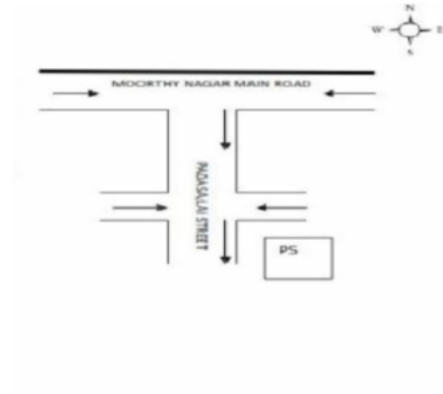

Key MAP View