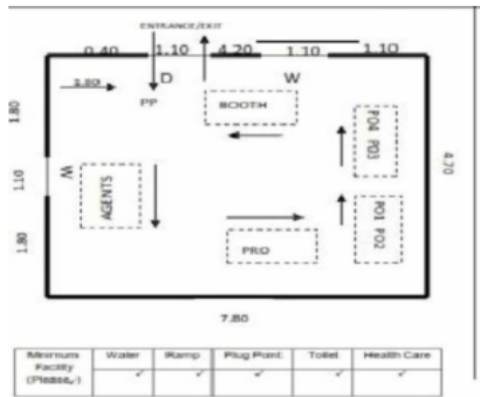

Cad View

Key MAP View