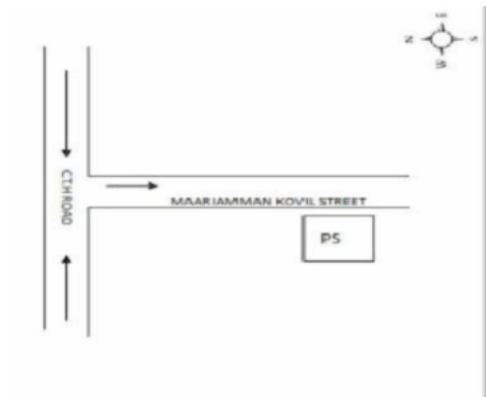

Cad View

Key MAP View