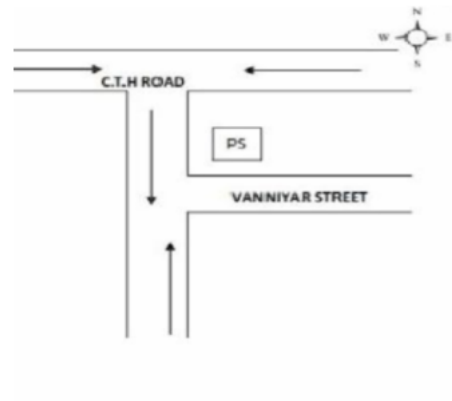

Cad View

Key MAP View