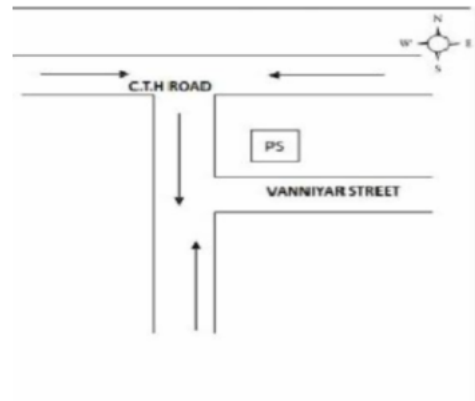

Cad View

Key MAP View