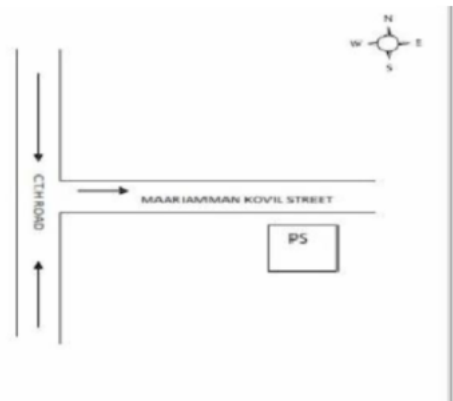

Key MAP View