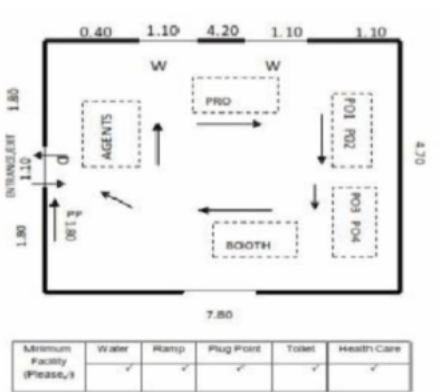

Cad View

Key MAP View