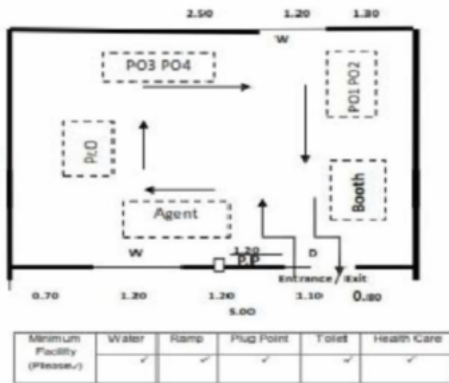

Cad View

Key MAP View