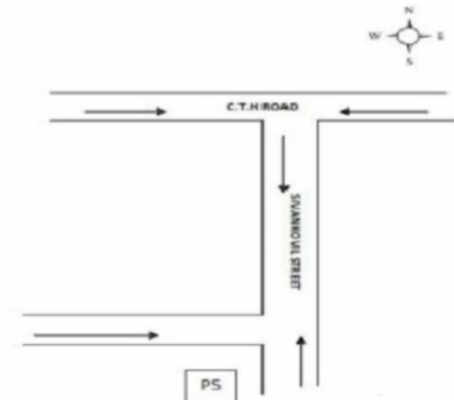

Cad View

Key MAP View