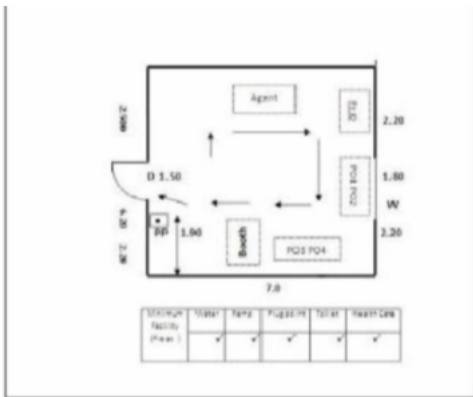

வாக்காளர் பதிவு அலுவலரின்
கையொப்பம்

Nazri Naksha

Google Map View

Polling Station Building Front View

Polling Station Front View

Cad View

Key MAP View

| | | | | | |
|---|------------|--|------------|---|------------|
| 1 பெயர் : சண்முகம் தந்தை பெயர்: டில்லிபாஷா வீட்டு எண் : 1 வயது : 81 பாலினம் : ஆண் Photo is available | AZZ2063816 | 2 பெயர் : பாபு தந்தை பெயர்: செல்வராஜன் வீட்டு எண் : 1 வயது : 61 பாலினம் : ஆண் Photo is available | AZZ2059558 | 3 பெயர் : செல்வி கணவர் பெயர்: பாபு வீட்டு எண் : 1 வயது : 58 பாலினம் : பெண் Photo is available | AZZ2063808 |
| 4 பெயர் : சத்திய ஸி சின்னுசாமி தந்தை பெயர்: சின்னுசாமி ராமநாதன் வீட்டு எண் : 3எீ மருதன் அபூர்ந அபார்ட் வயது : 22 பாலினம் : ஆண் Photo is available | XCX3768082 | 5 பெயர் : மயில்வாகணன் தந்தை பெயர்: சுந்தரம் வீட்டு எண் : 5 வயது : 65 பாலினம் : ஆண் Photo is available | XCX3179058 | 6 பெயர் : புஷ்பலதா கணவர் பெயர்: மயில்வாகணன் வீட்டு எண் : 5 வயது : 61 பாலினம் : பெண் Photo is available | XCX3180098 |
| 7 பெயர் : சௌமியா தந்தை பெயர்: மயில்வாகணன் வீட்டு எண் : 5 வயது : 32 பாலினம் : பெண் Photo is available | XCX1368760 | 8 பெயர் : சிவானந்த தாயின் பெயர்: சரோஜா வீட்டு எண் : 6 வயது : 47 பாலினம் : ஆண் Photo is available | XCX1368737 | 9 பெயர் : சுரேஷ் தந்தை பெயர்: நடராஜன் வீட்டு எண் : 6 வயது : 43 பாலினம் : பெண் Photo is available | XCX0800268 |
| 10 பெயர் : நித்திய பிரியா கணவர் பெயர்: வெங்கடாசலம் வீட்டு எண் : 6 வயது : 41 பாலினம் : பெண் Photo is available | XCX1368745 | 11 பெயர் : உமா மகேஸ்வரி கணவர் பெயர்: சுரேஷ் வீட்டு எண் : 6 வயது : 39 பாலினம் : பெண் Photo is available | XCX0800243 | 12 பெயர் : எத்திராஜன் தந்தை பெயர்: ஜானகிராமன் வீட்டு எண் : 7 வயது : 82 பாலினம் : ஆண் Photo is available | AZZ2073567 |
| 13 பெயர் : கண்ணகி கணவர் பெயர்: எத்திராஜன் வீட்டு எண் : 7 வயது : 70 பாலினம் : பெண் Photo is available | AZZ2073575 | 14 பெயர் : வினோத்குமார் தந்தை பெயர்: எத்திராஜன் வீட்டு எண் : 7 வயது : 46 பாலினம் : ஆண் Photo is available | AZZ2076735 | 15 பெயர் : பிருந்தா தந்தை பெயர்: எத்திராஜன் வீட்டு எண் : 7 வயது : 45 பாலினம் : பெண் Photo is available | AZZ2076776 |
| 16 பெயர் : வெங்கட்ரமணன் தந்தை பெயர்: கோதண்டராமன் வீட்டு எண் : 9 வயது : 70 பாலினம் : ஆண் Photo is available | AZZ2056067 | 17 பெயர் : சேது ராணி கணவர் பெயர்: வெங்கட்ரமணன் வீட்டு எண் : 9 வயது : 69 பாலினம் : பெண் Photo is available | XCX0799767 | 18 பெயர் : ஜஸ்வரயா தந்தை பெயர்: வெங்கட்ராமன் வீட்டு எண் : 9 வயது : 39 பாலினம் : பெண் Photo is available | AZZ2056075 |
| 19 பெயர் : கிரித்திகா தந்தை பெயர்: வெங்கட்ரமணன் வீட்டு எண் : 9 வயது : 34 பாலினம் : பெண் Photo is available | XCX0799759 | 20 பெயர் : சரவணன் தந்தை பெயர்: பச்சையப்பன் வீட்டு எண் : 11-1 வயது : 51 பாலினம் : ஆண் Photo is available | AZZ2059079 | 21 பெயர் : அனீதா கணவர் பெயர்: சரவணன் வீட்டு எண் : 11-1 வயது : 51 பாலினம் : பெண் Photo is available | AZZ2059061 |
| 22 பெயர் : புவனேஸ்வரி கணவர் பெயர்: பாஸ்கர்குமார் வீட்டு எண் : 11-2 வயது : 48 பாலினம் : பெண் Photo is available | AZZ2056760 | 23 பெயர் : நந்தகுமார் வி ச தந்தை பெயர்: சண்முகம் வீட்டு எண் : 11-2 வயது : 46 பாலினம் : ஆண் Photo is available | AZZ2060499 | 24 பெயர் : கிஷோர்குமார் தந்தை பெயர்: சண்முகம் வீட்டு எண் : 11-3 வயது : 54 பாலினம் : ஆண் Photo is available | AZZ2056745 |
| 25 பெயர் : ராணி கணவர் பெயர்: கிஷோர்குமார் வீட்டு எண் : 11-3 வயது : 50 பாலினம் : பெண் Photo is available | AZZ2056752 | 26 பெயர் : பாஸ்கர்குமார் தந்தை பெயர்: சண்முகம் வீட்டு எண் : 11-4 வயது : 48 பாலினம் : ஆண் Photo is available | AZZ2060481 | 27 பெயர் : சொர்ணலதா தந்தை பெயர்: ராமச்சந்திரன் வீட்டு எண் : 12 வயது : 52 பாலினம் : பெண் Photo is available | XCX3180130 |
| 28 பெயர் : இளையராஜா தந்தை பெயர்: ராமச்சந்திரன் வீட்டு எண் : 12 வயது : 49 பாலினம் : ஆண் Photo is available | AZZ8369647 | 29 பெயர் : ராஜா தந்தை பெயர்: செம்பிள்ளை வீட்டு எண் : 90 வயது : 49 பாலினம் : ஆண் Photo is available | XCX2624104 | 30 பெயர் : புனிதவள்ளி கணவர் பெயர்: ராஜா வீட்டு எண் : 90 வயது : 42 பாலினம் : பெண் Photo is available | XCX2624112 |