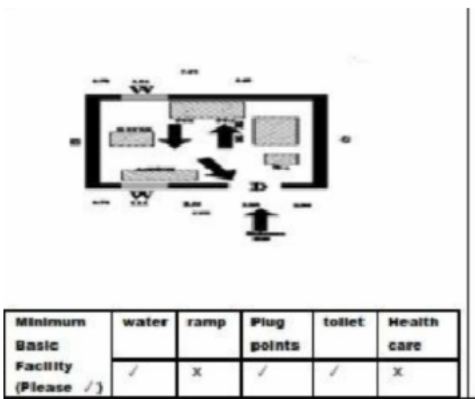

Google Map View

Polling Station Building Front View

Polling Station Front View

Cad View

Key MAP View

1 பெயர் : மல்லிகா கணவர் பெயர் : பிரேம்குமார் வீட்டு எண் : 1 வயது : 69 பாலினம் : பெண் Photo is available	XCX2581023	2 பெயர் : மனோஜ்குமார் தந்தை பெயர் : பிரேம்குமார் வீட்டு எண் : 1 வயது : 41 பாலினம் : ஆண் Photo is available	XCX2581106	3 பெயர் : துர்கா கணவர் பெயர் : மனோஜ்குமார் வீட்டு எண் : 1 வயது : 40 பாலினம் : பெண் Photo is available	XCX2581031
4 பெயர் : ஜெகதீஸ்வரி கணவர் பெயர் : சதீஷ்குமார் வீட்டு எண் : 1 வயது : 33 பாலினம் : பெண் Photo is available	XCX1478841	5 பெயர் : பி லாவண்யா தந்தை பெயர் : பிரகாஷ் வீட்டு எண் : 1/1 வயது : 25 பாலினம் : பெண் Photo is available	XCX3794500	6 பெயர் : ரவீந்திரன் தந்தை பெயர் : சீனிவாசன் வீட்டு எண் : 1A வயது : 65 பாலினம் : ஆண் Photo is available	XCX0709402
7 பெயர் : இந்திரா கணவர் பெயர் : ரவீந்திரன் வீட்டு எண் : 1A வயது : 58 பாலினம் : பெண் Photo is available	XCX0709253	8 பெயர் : ராஜேஷ் தந்தை பெயர் : ரவீந்திரன் வீட்டு எண் : 1A வயது : 35 பாலினம் : ஆண் Photo is available	XCX0709121	9 பெயர் : செல்வகுமார்ஜாண்சன் தந்தை பெயர் : கனகராஜ் வீட்டு எண் : 1F வயது : 48 பாலினம் : ஆண் Photo is available	AZZ5722384
10 பெயர் : பூஜா தந்தை பெயர் : ஸ்ரீதேவி வீட்டு எண் : 1ஸ் வயது : 29 பாலினம் : பெண் Photo is available	XCX2702694	11 பெயர் : காசி தந்தை பெயர் : ராமக்கிருஷ்ணன் வீட்டு எண் : 2 வயது : 60 பாலினம் : ஆண் Photo is available	XCX3564630	12 பெயர் : ஜீவா கணவர் பெயர் : காசி வீட்டு எண் : 2 வயது : 53 பாலினம் : பெண் Photo is available	XCX3553799
13 பெயர் : எஸ் ஹரிஹரன் தந்தை பெயர் : எஸ் சிவனப்பன் வீட்டு எண் : 2 வயது : 42 பாலினம் : ஆண் Photo is available	XCX3420478	14 பெயர் : சரவணன் தந்தை பெயர் : காசி வீட்டு எண் : 2 வயது : 30 பாலினம் : ஆண் Photo is available	XCX3568847	15 பெயர் : ஸ்வரத குமார் தந்தை பெயர் : காசி வீட்டு எண் : 2 வயது : 28 பாலினம் : ஆண் Photo is available	XCX3553401
16 பெயர் : உமா மகேஸ்வரி தந்தை பெயர் : காசி வீட்டு எண் : 2 வயது : 26 பாலினம் : பெண் Photo is available	XCX3564523	17 பெயர் : ஜெயலட்சுமி கணவர் பெயர் : ஜெயராமன் வீட்டு எண் : 3 வயது : 77 பாலினம் : பெண் Photo is available	XCX2193506	18 பெயர் : உமா ராணி தந்தை பெயர் : தக்ஷணமூர்த்தி வீட்டு எண் : 3 வயது : 59 பாலினம் : பெண் Photo is available	XCX2192946
19 பெயர் : தக்ஷணமூர்த்தி தந்தை பெயர் : மாணிகம் வீட்டு எண் : 3 வயது : 59 பாலினம் : பெண் Photo is available	XCX2193456	20 பெயர் : சங்கர் தந்தை பெயர் : ஜெயராமன் வீட்டு எண் : 3 வயது : 52 பாலினம் : ஆண் Photo is available	XCX2193134	21 பெயர் : லலிதா கணவர் பெயர் : சங்கர் வீட்டு எண் : 3 வயது : 47 பாலினம் : பெண் Photo is available	XCX2193423
22 பெயர் : சண்முகவள்ளி கணவர் பெயர் : ஜவஹர் வீட்டு எண் : 3 / 2 வயது : 35 பாலினம் : பெண் Photo is available	XCX3654910	23 பெயர் : சந்திரசேகரன் தந்தை பெயர் : கோவிந்தராஜன் வீட்டு எண் : 3சி, 3வது தளம், ஆவ்சம் ஆர்சார வயது : 72 பாலினம் : ஆண் Photo is available	XCX2240190	24 பெயர் : வசந்தி கணவர் பெயர் : சந்திரசேகரன் வீட்டு எண் : 3சி, 3வது தளம், ஆவ்சம் ஆர்சார வயது : 62 பாலினம் : பெண் Photo is available	XCX2240208
25 பெயர் : பிரவீன்குமார் பிரவீன்குமார் தந்தை பெயர் : சந்திரசேகரன் வீட்டு எண் : 3சி, 3வது தளம், ஆவ்சம் ஆர்சார வயது : 39 பாலினம் : ஆண் Photo is available	AZZ3927803	26 பெயர் : ரசிசந்திரன் தந்தை பெயர் : ராமானுஜம் வீட்டு எண் : 4 வயது : 61 பாலினம் : ஆண் Photo is available	XCX2193191	27 பெயர் : சாயிலா தந்தை பெயர் : முரளி வீட்டு எண் : 4 வயது : 29 பாலினம் : பெண் Photo is available	XCX2414167
28 பெயர் : இளையா தந்தை பெயர் : முரளி வீட்டு எண் : 4 வயது : 28 பாலினம் : ஆண் Photo is available	XCX2414175	29 பெயர் : தீபா கணவர் பெயர் : சுரேஷ் குமார் திருகுளம் வீட்டு எண் : 4/15 வயது : 43 பாலினம் : பெண் Photo is available	XCX3661410	# 30 பெயர் : பாலாஜி ச தந்தை பெயர் : சங்கர் வீட்டு எண் : 4எஃப்,4வது தளம்,ஆஸம் ஆர்ச்சர் வயது : 37 பாலினம் : ஆண் Photo is available	XPF0758946