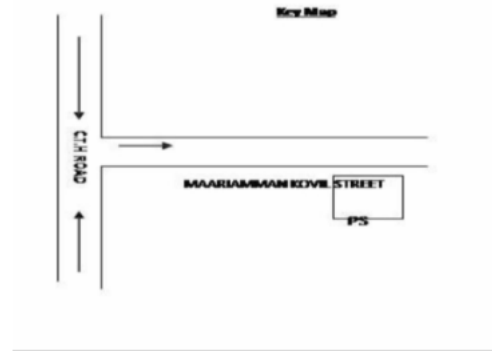

Cad View

Key MAP View