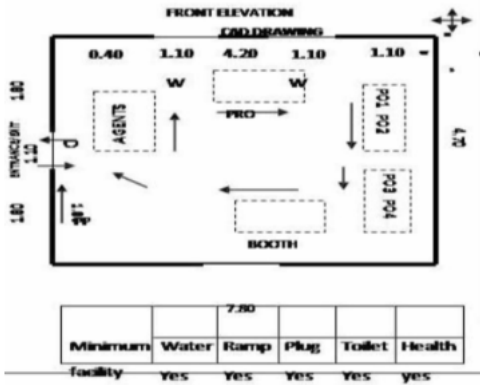

Cad View

Key MAP View