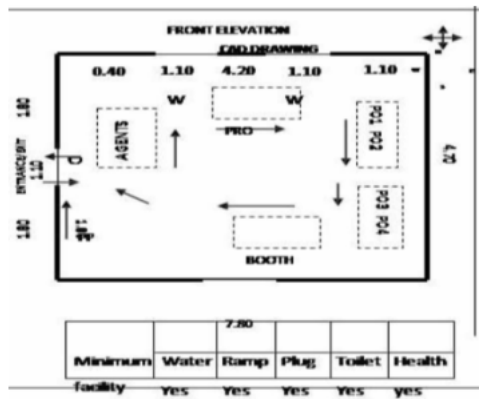

Cad View

Key MAP View