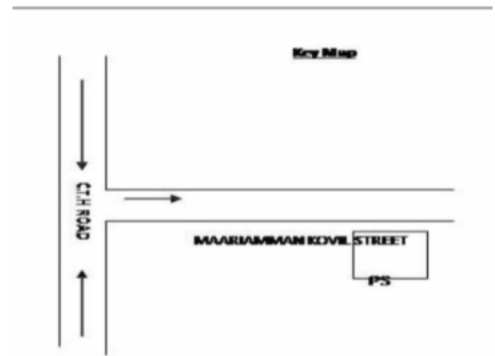

Cad View

Key MAP View