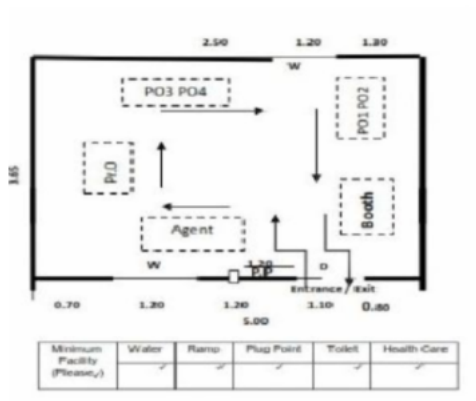

கையொப்பம்

Nazri Naksha

Google Map View

Polling Station Building Front View

Polling Station Front View

Cad View

Key MAP View

சட்டமன்றத் தொகுதியின் எண் மற்றும் பெயர் : 8-அம்பத்தூர்
பிரிவு எண் மற்றும் பெயர் 1-சென்னை மாநகராட்சி, பொன்னியம்மன் தெரு 1வது தெரு வார்டு 87