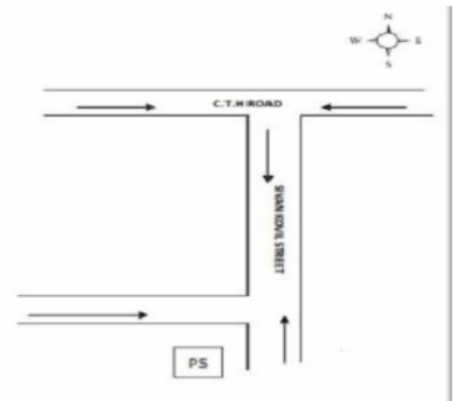

3. வாக்குச் சாவடியின் விவரங்கள்

| | | |
|--|---|---|
| <p>வாக்குச் சாவடியின் எண் மற்றும் பெயர் :</p> <p>296 - ஆதாம் நர்சரி & பிரைமரி பள்ளி, ராஜா தெரு, பாடி (எல்.கே.ஜி. வகுப்பு அறை)</p> <p>வாக்குச் சாவடியின் முகவரி :</p> <p>ஆதாம் நர்சரி & பிரைமரி பள்ளி, ராஜா தெரு, பாடி (எல்.கே.ஜி. வகுப்பு அறை)</p> | <p style="text-align: center;">வாக்குச் சாவடியின் வகைப்பாடு (ஆண்/பெண்/பொது)</p> <p style="text-align: center;">துணை வாக்குச் சாவடிகளின் எண்ணிக்கை :</p> | <p>பொது</p> <p style="font-size: 24px;">0</p> |
|--|---|---|

கையொப்பம்

Nazri Naksha

Google Map View

Polling Station Building Front View

Polling Station Front View

Cad View

Key MAP View

சட்டமன்றத் தொகுதியின் எண் மற்றும் பெயர் : 8-அம்பத்தூர்
பிரிவு எண் மற்றும் பெயர் 1-சென்னை மாநகராட்சி, பொன்னியம்மன் தெரு 1வது தெரு வார்டு 87