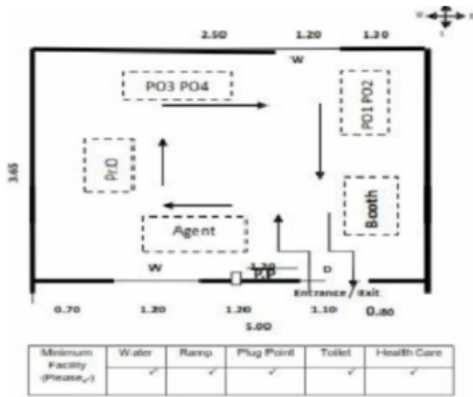

Google Map View

Polling Station Building Front View

Polling Station Front View

Cad View

Key MAP View

1 பெயர் : ஹரி பிரியா தாயின் பெயர் : மாரியம்மாள் வீட்டு எண் : 2 / 103 வயது : 23 பாலினம் : பெண்	XCX3669140 Photo is available	2 பெயர் : வினூராம்பட்டன் தந்தை பெயர் : அலெக்ஸ் வீட்டு எண் : 2B வயது : 31 பாலினம் : ஆண்	XCX1926583 Photo is available	3 பெயர் : பார்வதி கணவர் பெயர் : கஜேந்திரன் வீட்டு எண் : 4 வயது : 71 பாலினம் : பெண்	AZZ2071579 Photo is available
4 பெயர் : சிவகுமார் தந்தை பெயர் : கஜேந்திரன் வீட்டு எண் : 4 வயது : 48 பாலினம் : ஆண்	AZZ2072072 Photo is available	5 பெயர் : புவனா தந்தை பெயர் : பூந்ராமுலு வீட்டு எண் : 4/78 வயது : 29 பாலினம் : பெண்	XCX2766954 Photo is available	6 பெயர் : தேவேந்திரன் தந்தை பெயர் : ராங்கசாமி வீட்டு எண் : 5 வயது : 42 பாலினம் : ஆண்	XCX2490761 Photo is available
7 பெயர் : சாந்திலால் தந்தை பெயர் : பவரலால் வீட்டு எண் : 6 வயது : 58 பாலினம் : ஆண்	AZZ2067320 Photo is available	8 பெயர் : கமலா கணவர் பெயர் : சாந்திலால் வீட்டு எண் : 6 வயது : 54 பாலினம் : பெண்	AZZ2067312 Photo is available	9 பெயர் : அசோக் தந்தை பெயர் : சாந்திலால் வீட்டு எண் : 6-32 வயது : 33 பாலினம் : ஆண்	XCX1926609 Photo is available
10 பெயர் : திவ்யா கணவர் பெயர் : அசோக் வீட்டு எண் : 6/32 வயது : 30 பாலினம் : பெண்	XCX2851145 Photo is available	11 பெயர் : ராகுல் தந்தை பெயர் : சாந்திலால் வீட்டு எண் : 6/32 வயது : 29 பாலினம் : ஆண்	XCX2821577 Photo is available	12 பெயர் : லோகேஷ்வர தந்தை பெயர் : ரஜினிகாந்த் வீட்டு எண் : 7 வயது : 25 பாலினம் : ஆண்	XCX3561594 Photo is available
13 பெயர் : கிருஷ்ணசாமி தந்தை பெயர் : நல்லையாநாயக்கன் வீட்டு எண் : 7-1 வயது : 65 பாலினம் : ஆண்	XCX3190576 Photo is available	14 பெயர் : சீதாலட்சுமி கணவர் பெயர் : கிருஷ்ணசாமி வீட்டு எண் : 7-1 வயது : 56 பாலினம் : பெண்	XCX3190584 Photo is available	15 பெயர் : அருணா கணவர் பெயர் : சக்திவேல் வீட்டு எண் : 7/9 வயது : 33 பாலினம் : பெண்	XCX2697126 Photo is available
16 பெயர் : வரலட்சுமி கணவர் பெயர் : கலைமணி வீட்டு எண் : 8-2 வயது : 61 பாலினம் : பெண்	AZZ8293573 Photo is available	17 பெயர் : பன்னீர்செல்வம் தந்தை பெயர் : ஆறுமுகம் வீட்டு எண் : 8-4 வயது : 61 பாலினம் : ஆண்	XCX3190592 Photo is available	18 பெயர் : கோவிந்தம்மாள் கணவர் பெயர் : பன்னீர்செல்வம் வீட்டு எண் : 8-4 வயது : 51 பாலினம் : பெண்	XCX3190600 Photo is available
19 பெயர் : வளர்மதி கணவர் பெயர் : பாலகிருஷ்ணன் வீட்டு எண் : 8-31 வயது : 37 பாலினம் : பெண்	XCX1615962 Photo is available	20 பெயர் : சுகுமாரன் தந்தை பெயர் : பலராமன் வீட்டு எண் : 10-4 வயது : 52 பாலினம் : ஆண்	XCX3190626 Photo is available	21 பெயர் : ஆதிலட்சுமி கணவர் பெயர் : சுகுமாரன் வீட்டு எண் : 10-4 வயது : 46 பாலினம் : பெண்	AZZ2069425 Photo is available
22 பெயர் : சரிபா பாணு கணவர் பெயர் : முகமது அலி வீட்டு எண் : 12 வயது : 33 பாலினம் : பெண்	XCX2490530 Photo is available	23 பெயர் : காமேஷ்வரன் தந்தை பெயர் : பழனி வீட்டு எண் : 12 வயது : 32 பாலினம் : ஆண்	XCX1372887 Photo is available	24 பெயர் : பழனி தந்தை பெயர் : நரசிம்மன் வீட்டு எண் : 12-1 வயது : 58 பாலினம் : ஆண்	XCX3190634 Photo is available
25 பெயர் : தேவி கணவர் பெயர் : பழனி வீட்டு எண் : 12-1 வயது : 56 பாலினம் : பெண்	XCX3190642 Photo is available	26 பெயர் : பன்னீர்செல்வம் தந்தை பெயர் : நரசிம்மன் வீட்டு எண் : 12-2 வயது : 58 பாலினம் : ஆண்	AZZ2066447 Photo is available	27 பெயர் : லட்சுமி கணவர் பெயர் : பன்னீர்செல்வம் வீட்டு எண் : 12-2 வயது : 51 பாலினம் : பெண்	AZZ2066439 Photo is available
28 பெயர் : மகேஸ்வரன் தந்தை பெயர் : பழனி வீட்டு எண் : 12/28 வயது : 36 பாலினம் : ஆண்	XCX0507640 Photo is available	29 பெயர் : பொர்செல்வி தந்தை பெயர் : மகேஷ்வரன் வீட்டு எண் : 12/28ஏ வயது : 35 பாலினம் : பெண்	XCX3532462 Photo is available	30 பெயர் : கிருத்திகா தந்தை பெயர் : மாயகண்ணன் வீட்டு எண் : 12 ஏ வயது : 24 பாலினம் : பெண்	XCX3669298 Photo is available