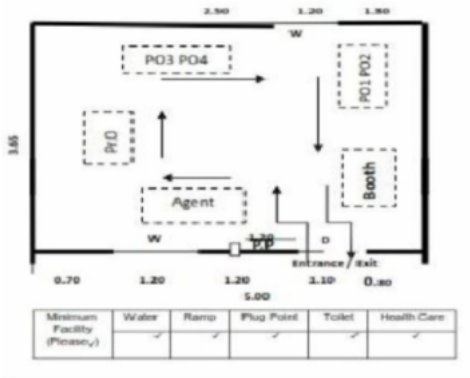

Cad View

Key MAP View