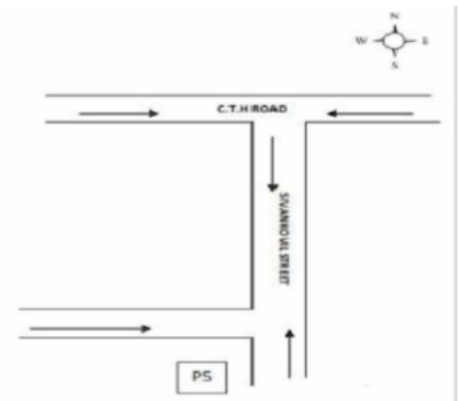

Google Map View

Polling Station Building Front View

Polling Station Front View

Cad View

Key MAP View

சட்டமன்றத் தொகுதியின் எண் மற்றும் பெயர் : 8-அம்பத்தூர் பிரிவு எண் மற்றும் பெயர் 1-சென்னை மாநகராட்சி, குமரன் நகர் நேரு தெரு வார்டு 88