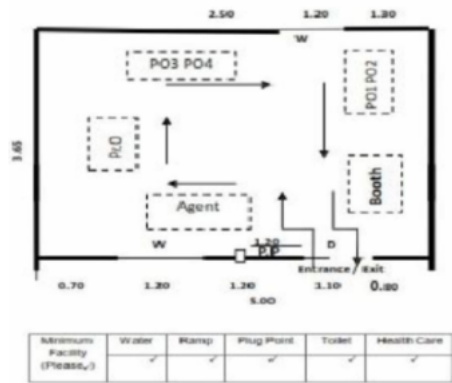

Google Map View

Polling Station Building Front View

Polling Station Front View

Cad View

Key MAP View

சட்டமன்றத் தொகுதியின் எண் மற்றும் பெயர் : 8-அம்பத்தூர் பிரிவு எண் மற்றும் பெயர் 1-சென்னை மாநகராட்சி, குமரன் நகர் நேரு தெரு வார்டு 88