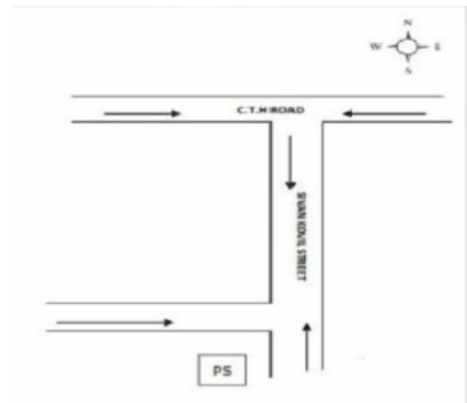

Google Map View

Polling Station Building Front View

Polling Station Front View

Cad View

Key MAP View

சட்டமன்றத் தொகுதியின் எண் மற்றும் பெயர் : 8-அம்பத்தூர்
பிரிவு எண் மற்றும் பெயர் 1-சென்னை மாநகராட்சி, குமரன் நகர் வரிவு 1 வார்டு 88