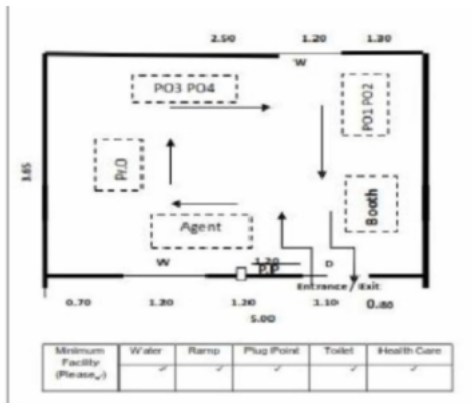

Google Map View

Polling Station Building Front View

Polling Station Front View

Cad View

Key MAP View

சட்டமன்றத் தொகுதியின் எண் மற்றும் பெயர் : 8-அம்பத்தூர்
பிரிவு எண் மற்றும் பெயர் 1-சென்னை மாநகராட்சி, குமரன் நகர் வரிவு 1 வார்டு 88