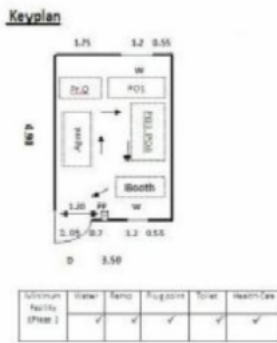

கையொப்பம்

Nazri Naksha

Google Map View

Polling Station Building Front View

Polling Station Front View

Cad View

Key MAP View

| | | | | | |
|-------------------------------------------------------------------------------------------------------------------------------|------------|------------------------------------------------------------------------------------------------------------------------------------|------------|-----------------------------------------------------------------------------------------------------------------------------------------------|------------|
| 1 பெயர் : பாரதி கணவர் பெயர் : சரவணபாண்டி வீட்டு எண் : 1 வயது : 46 பாலினம் : பெண் Photo is available | XCX1379247 | 2 பெயர் : சரவணபாண்டி தந்தை பெயர் : ராஜாங்கம் வீட்டு எண் : 2 வயது : 48 பாலினம் : ஆண் Photo is available | XCX1140433 | 3 பெயர் : பாலமுருகன் தந்தை பெயர் : சுப்பிரமணியன் வீட்டு எண் : 2 வயது : 35 பாலினம் : ஆண் Photo is available | XCX1379254 |
| 4 பெயர் : மாரீஸ்வரி கணவர் பெயர் : அய்யாசாமி வீட்டு எண் : 2-1 வயது : 49 பாலினம் : பெண் Photo is available | AZZ2126662 | 5 பெயர் : சுப்பிரமணியம் தந்தை பெயர் : துரைசாமி வீட்டு எண் : 2A வயது : 80 பாலினம் : ஆண் Photo is available | XCX3197167 | 6 பெயர் : காஞ்சனா கணவர் பெயர் : சுப்பிரமணியம் வீட்டு எண் : 2A வயது : 69 பாலினம் : பெண் Photo is available | XCX3197175 |
| 7 பெயர் : சூதா தந்தை பெயர் : சுப்பிரமணியம் வீட்டு எண் : 2A வயது : 39 பாலினம் : பெண் Photo is available | AZZ2126654 | 8 பெயர் : பாரதி தந்தை பெயர் : சுப்பிரமணியம் வீட்டு எண் : 2-A வயது : 46 பாலினம் : பெண் Photo is available | AZZ2124154 | 9 பெயர் : சூதாகர் பாபு தந்தை பெயர் : ராதாகிருஷ்ணன் வீட்டு எண் : 3 வயது : 70 பாலினம் : ஆண் Photo is available | XCX1776400 |
| 10 பெயர் : நர்மதா கணவர் பெயர் : சூதாகர் பாபு வீட்டு எண் : 3 வயது : 62 பாலினம் : பெண் Photo is available | XCX1776483 | 11 பெயர் : பாலமுருகன் தந்தை பெயர் : தங்கராஜ் வீட்டு எண் : 3 வயது : 53 பாலினம் : ஆண் Photo is available | XCX0779694 | 12 பெயர் : பாபு தந்தை பெயர் : திருநாவுக்கரசு வீட்டு எண் : 3 வயது : 51 பாலினம் : ஆண் Photo is available | XCX0778597 |
| 13 பெயர் : தாமோதரன் தந்தை பெயர் : ராமநாத ராஜு வீட்டு எண் : 3 வயது : 45 பாலினம் : ஆண் Photo is available | XCX1378413 | 14 பெயர் : பாக்கியலக்ஷ்மி கணவர் பெயர் : ராதாகிருஷ்ணன் வீட்டு எண் : 3 வயது : 43 பாலினம் : பெண் Photo is available | AZZ2131118 | 15 பெயர் : துளசி கணவர் பெயர் : தாமோதரன் வீட்டு எண் : 3 வயது : 38 பாலினம் : பெண் Photo is available | XCX1379270 |
| 16 பெயர் : அஸ்வினி கணவர் பெயர் : கிருஷ்ணகுமார் வீட்டு எண் : 3 வயது : 37 பாலினம் : பெண் Photo is available | XCX1378181 | 17 பெயர் : மதனகோபால் தந்தை பெயர் : பக்தவச்சலம் வீட்டு எண் : 3-1 வயது : 63 பாலினம் : ஆண் Photo is available | XCX3197191 | 18 பெயர் : ஜெயலட்சுமி கணவர் பெயர் : மதனகோபால் வீட்டு எண் : 3-1 வயது : 58 பாலினம் : பெண் Photo is available | XCX3197209 |
| 19 பெயர் : ராதாகிருஷ்ணன் தந்தை பெயர் : பக்தவச்சலம் வீட்டு எண் : 3-1 வயது : 53 பாலினம் : ஆண் Photo is available | JCH5964721 | 20 பெயர் : மீரான் முகைதீன் தந்தை பெயர் : பஷீர் முகைதீன் வீட்டு எண் : 3/7 வயது : 35 பாலினம் : ஆண் Photo is available | XCX0777938 | 21 பெயர் : ரிஸ்வானா பேகம் கணவர் பெயர் : மீரான் முகைதீன் வீட்டு எண் : 3/7, ஃப்லட்-ஏ வயது : 25 பாலினம் : பெண் Photo is available | XCX3595089 |
| 22 பெயர் : தங்கசெல்வி கணவர் பெயர் : முருகேசன் வீட்டு எண் : 3A வயது : 46 பாலினம் : பெண் Photo is available | AZZ2087112 | 23 பெயர் : செல்வகுமார் தந்தை பெயர் : குணசேகரன் வீட்டு எண் : 3A வயது : 38 பாலினம் : ஆண் Photo is available | AZZ6532873 | 24 பெயர் : கருணானந்தன் தந்தை பெயர் : கணேசன் வீட்டு எண் : 4-4 வயது : 49 பாலினம் : ஆண் Photo is available | AZZ2085835 |
| 25 பெயர் : கலைவாணி கணவர் பெயர் : கருணானந்தன் வீட்டு எண் : 4-4 வயது : 43 பாலினம் : பெண் Photo is available | AZZ6533053 | 26 பெயர் : சாந்தா கணவர் பெயர் : சீனிவாசன் வீட்டு எண் : 5-1 வயது : 70 பாலினம் : பெண் Photo is available | AZZ2137180 | 27 பெயர் : பரமேஸ்வரி தாயின் பெயர் : சாந்தா வீட்டு எண் : 5-1 வயது : 45 பாலினம் : பெண் Photo is available | AZZ2159846 |
| 28 பெயர் : சிவனேஸ்வரி தாயின் பெயர் : சாந்தா வீட்டு எண் : 5-1 வயது : 41 பாலினம் : பெண் Photo is available | AZZ7408727 | 29 பெயர் : ராஜேஷ் குமார் தந்தை பெயர் : லோகநாதன் வீட்டு எண் : 6 வயது : 47 பாலினம் : ஆண் Photo is available | XCX1378587 | 30 பெயர் : உமா மகேஸ்வரி கணவர் பெயர் : ராஜேஷ் குமார் வீட்டு எண் : 6 வயது : 46 பாலினம் : பெண் Photo is available | XCX1378785 |