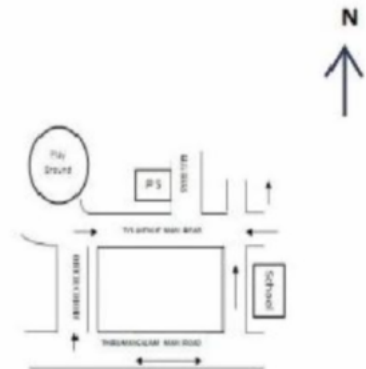

**4. வாக்காளர்களின் எண்ணிக்கை**

தொடங்கும் வரிசை எண்	முடியும் வரிசை எண்.	நிகர வாக்காளர்களின் எண்ணிக்கை			
		ஆண்	பெண்	மூன்றாம் பாலினம்	மொத்தம்
1	819	393	421	0	814

கையொப்பம்

Nazri Naksha

Google Map View

Polling Station Building Front View

Polling Station Front View

Cad View

Key MAP View

சட்டமன்றத் தொகுதியின் எண் மற்றும் பெயர் : 8-அம்பத்தூர்  
பிரிவு எண் மற்றும் பெயர் 1-சென்னை மாநகராட்சி, முதல் அண்ணா தெரு தேவர் நகர் வார்டு 88

பாகம் எண் : 303