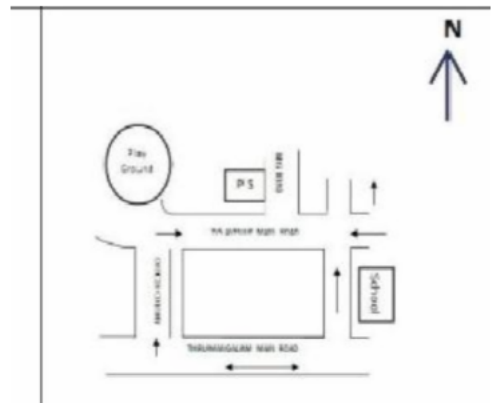

Key MAP View