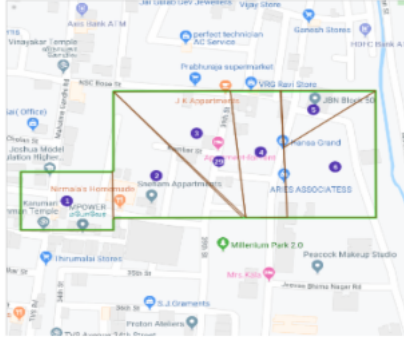

Nazri Naksha