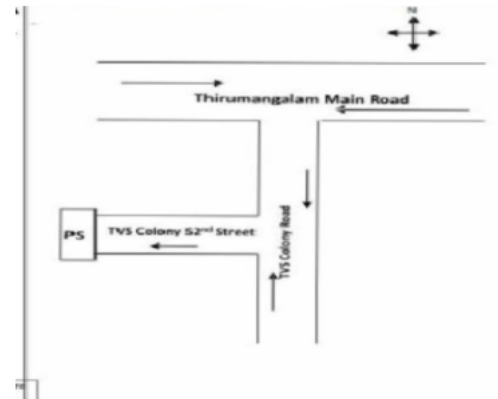

Google Map View

Polling Station Building Front View

Polling Station Front View

Cad View

Key MAP View

சட்டமன்றத் தொகுதியின் எண் மற்றும் பெயர் : 8-அம்பத்தூர்  
பிரிவு எண் மற்றும் பெயர் 1-சென்னை மாநகராட்சி, ஜீவன் பீமா நகர் வார்டு 89