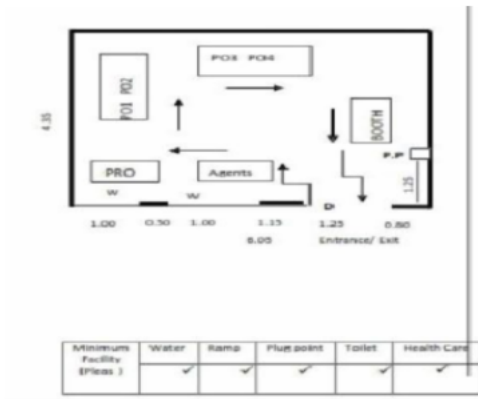

Google Map View

Polling Station Building Front View

Polling Station Front View

Cad View

Key MAP View

சட்டமன்றத் தொகுதியின் எண் மற்றும் பெயர் : 8-அம்பத்தூர்  
பிரிவு எண் மற்றும் பெயர் 1-சென்னை மாநகராட்சி, ஜீவன் பீமா நகர் வார்டு 89