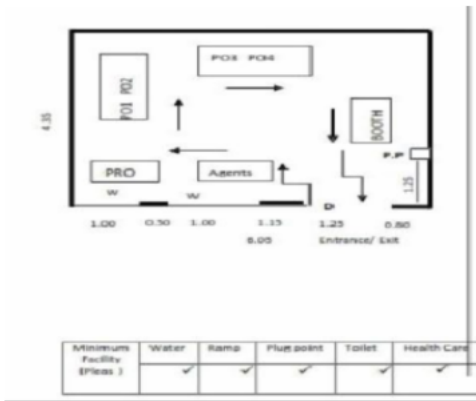

Google Map View

Polling Station Building Front View

Polling Station Front View

Cad View

Key MAP View

சட்டமன்றத் தொகுதியின் எண் மற்றும் பெயர் : 8-அம்பத்தூர் பிரிவு எண் மற்றும் பெயர் 1-சென்னை மாநகராட்சி, ஜீவன் பீமா நகர் வார்டு 89