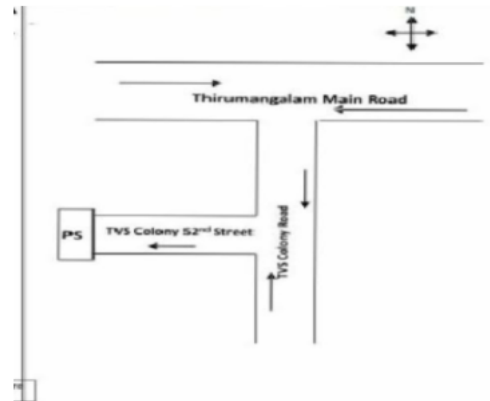

Google Map View

Polling Station Building Front View

Polling Station Front View

Cad View

Key MAP View

சட்டமன்றத் தொகுதியின் எண் மற்றும் பெயர் : 8-அம்பத்தூர் பிரிவு எண் மற்றும் பெயர் 1-சென்னை மாநகராட்சி, ஜீவன் பீமா நகர் வார்டு 89