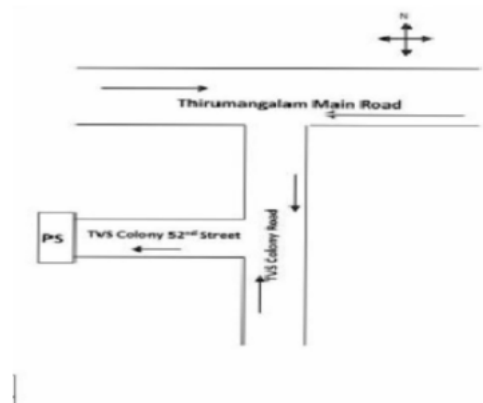

Key MAP View