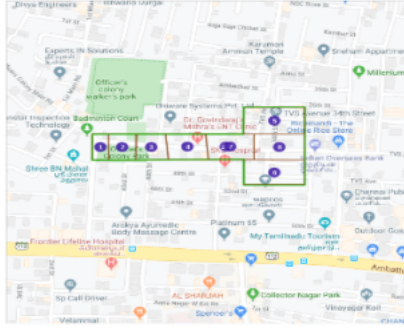

Nazri Naksha