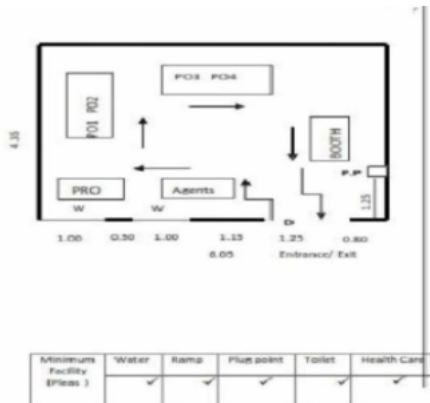

Google Map View

Polling Station Building Front View

Polling Station Front View

Cad View

Key MAP View

1 பெயர் : ராஜகோபால்காமத் தந்தை பெயர்: அரிகாமத் வீட்டு எண் : 1 வயது : 76 பாலினம் : ஆண்	XCX3205176 Photo is available	2 பெயர் : எம்மானுவேல் ஜெகநாதன் தந்தை பெயர்: தம்புசாமி பிள்ளை வீட்டு எண் : 1 வயது : 71 பாலினம் : ஆண்	XCX0633438 Photo is available	3 பெயர் : சங்கீதா கணவர் பெயர்: ராஜகோபால்காமத் வீட்டு எண் : 1 வயது : 68 பாலினம் : பெண்	XCX3205184 Photo is available
4 பெயர் : லூர்து மரிய செல்வம் கணவர் பெயர்: எம்மானுவேல் ஜெகநாதன் வீட்டு எண் : 1 வயது : 64 பாலினம் : பெண்	XCX0633446 Photo is available	5 பெயர் : சுதிஸ்காமத் தந்தை பெயர்: ராஜகோபால்காமத் வீட்டு எண் : 1 வயது : 48 பாலினம் : ஆண்	XCX3205192 Photo is available	6 பெயர் : சுஜிதா தந்தை பெயர்: சுதாகர் வீட்டு எண் : 1 வயது : 41 பாலினம் : பெண்	AZZ2119915 Photo is available
7 பெயர் : நிரஞ்சனி ஆரோக்கியசாமி தந்தை பெயர்: எம்மானுவேல் ஜெகநாதன் வீட்டு எண் : 1 வயது : 37 பாலினம் : ஆண்	XCX0633453 Photo is available	8 பெயர் : பரமசிவம் தந்தை பெயர்: மாரியப்பன் வீட்டு எண் : 2 வயது : 71 பாலினம் : ஆண்	AZZ2110161 Photo is available	9 பெயர் : ராஜபிரபு தந்தை பெயர்: பரமசிவம் வீட்டு எண் : 2-1 வயது : 44 பாலினம் : ஆண்	AZZ2106854 Photo is available
10 பெயர் : சரவண குமார் மாரியப்பன் பரமசிவம் தந்தை பெயர்: பரமசிவம் வீட்டு எண் : 2-1 வயது : 40 பாலினம் : ஆண்	AZZ2106839 Photo is available	11 பெயர் : சங்கரப்பன் தந்தை பெயர்: ராஜகோபால் வீட்டு எண் : 4 வயது : 78 பாலினம் : ஆண்	XCX2929339 Photo is available	12 பெயர் : ஆனந்த் தந்தை பெயர்: சங்கரப்பன் வீட்டு எண் : 4 வயது : 44 பாலினம் : ஆண்	JCH2744266 Photo is available
13 பெயர் : வித்யா கணவர் பெயர்: ஆனந்த் வீட்டு எண் : 4 வயது : 38 பாலினம் : பெண்	XCX1140474 Photo is available	14 பெயர் : அரவிந்த் தந்தை பெயர்: சங்கரப்பன் இரா வீட்டு எண் : 4-4 வயது : 48 பாலினம் : ஆண்	XCX3205218 Photo is available	15 பெயர் : முகுந்தா கணவர் பெயர்: அரவிந்த் வீட்டு எண் : 4-4 வயது : 46 பாலினம் : பெண்	AZZ2106961 Photo is available
16 பெயர் : வாசுதேவன் தந்தை பெயர்: சுந்தரம் வீட்டு எண் : 5 வயது : 83 பாலினம் : ஆண்	XCX3205226 Photo is available	17 பெயர் : சீனிவாசன் தந்தை பெயர்: வாசுதேவன் வீட்டு எண் : 5 வயது : 49 பாலினம் : ஆண்	XCX2341816 Photo is available	18 பெயர் : சிந்துஜா தந்தை பெயர்: ரங்கராஜன் வீட்டு எண் : 7-293 வயது : 32 பாலினம் : பெண்	XCX1933068 Photo is available
19 பெயர் : ஐஸ்வர்யா தாயின் பெயர்: பலாஜி வீட்டு எண் : 8 வயது : 34 பாலினம் : பெண்	XCX2087096 Photo is available	20 பெயர் : கார்த்திக் தந்தை பெயர்: எல்லய்யன் வீட்டு எண் : 8-2 வயது : 49 பாலினம் : ஆண்	AZZ7956261 Photo is available	21 பெயர் : சந்திரவேலா கணவர் பெயர்: கார்த்திக் வீட்டு எண் : 8-2 வயது : 46 பாலினம் : பெண்	AZZ6526529 Photo is available
22 பெயர் : பாலாஜி தந்தை பெயர்: எல்லய்யன் வீட்டு எண் : 8-2 வயது : 43 பாலினம் : ஆண்	AZZ2131613 Photo is available	23 பெயர் : சுரேந்திரன் தந்தை பெயர்: நாகேந்திரன் வீட்டு எண் : 9-2 வயது : 52 பாலினம் : ஆண்	AZZ7407901 Photo is available	24 பெயர் : நடராஜன் தந்தை பெயர்: மலையபெருமாள் வீட்டு எண் : 11-1 வயது : 88 பாலினம் : ஆண்	AZZ6526537 Photo is available
25 பெயர் : சுதா கணவர் பெயர்: சம்பத் குமார் வீட்டு எண் : 12-1 வயது : 71 பாலினம் : பெண்	AZZ2143105 Photo is available	26 பெயர் : ராஜேஸ் தந்தை பெயர்: சம்பத் குமார் வீட்டு எண் : 12-1 வயது : 49 பாலினம் : ஆண்	AZZ8078438 Photo is available	27 பெயர் : கோகுலலட்சுமி கணவர் பெயர்: ராஜேஸ் வீட்டு எண் : 12-2 வயது : 44 பாலினம் : பெண்	AZZ7956287 Photo is available
28 பெயர் : பத்மாவதி கோபால் கணவர் பெயர்: கோபால் வீட்டு எண் : 12/293 வயது : 61 பாலினம் : பெண்	XCX3848967 Photo is available	29 பெயர் : க கோபால் கருடன் தந்தை பெயர்: கருடன் வீட்டு எண் : 12/298 வயது : 60 பாலினம் : ஆண்	XCX3848942 Photo is available	30 பெயர் : வரலட்சுமி கணவர் பெயர்: அஜந்தன் வீட்டு எண் : 14 வயது : 49 பாலினம் : பெண்	XCX3205580 Photo is available