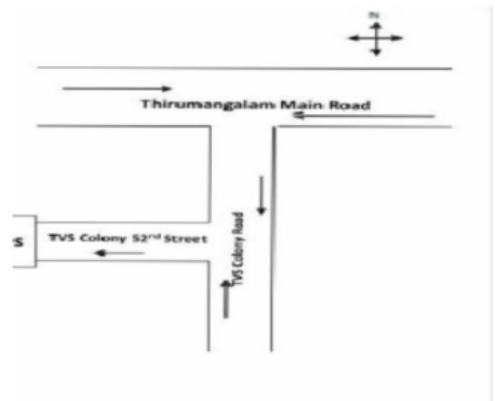

Google Map View

Polling Station Building Front View

Polling Station Front View

Cad View

Key MAP View

சட்டமன்றத் தொகுதியின் எண் மற்றும் பெயர் : 8-அம்பத்தூர்
பிரிவு எண் மற்றும் பெயர் 1-சென்னை மாநகராட்சி, வட்டவடிவ நகர் வார்டு 89