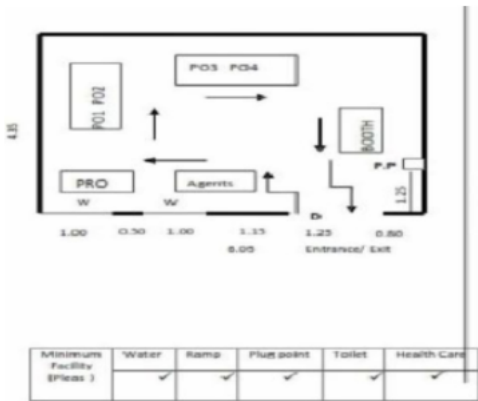

Google Map View

Polling Station Building Front View

Polling Station Front View

Cad View

Key MAP View

சட்டமன்றத் தொகுதியின் எண் மற்றும் பெயர் : 8-அம்பத்தூர்
பிரிவு எண் மற்றும் பெயர் 1-சென்னை மாநகராட்சி, வட்டவடிவ நகர் வார்டு 89