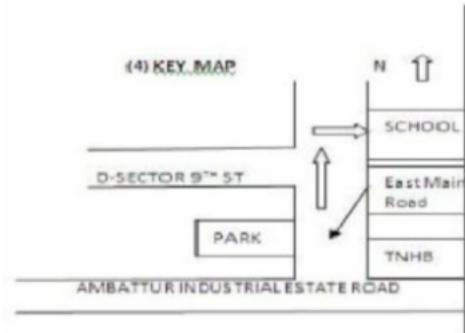

Key MAP View