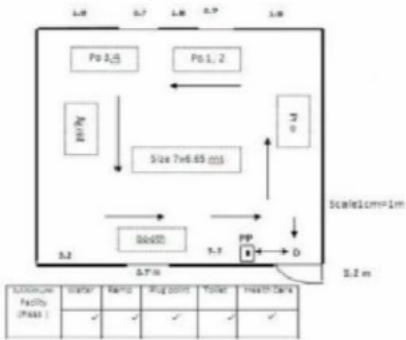

Google Map View

Polling Station Building Front View

Polling Station Front View

Cad View

Key MAP View

1 பெயர் : செல்லத்துரை தந்தை பெயர்: சின்னத்தம்பி வீட்டு எண் : 1-2 வயது : 70 பாலினம் : ஆண்	XCX3208444 Photo is available	2 பெயர் : மாரீஸ்வரி கணவர் பெயர்: செல்லத்துரை வீட்டு எண் : 1-2 வயது : 64 பாலினம் : பெண்	XCX3208451 Photo is available	3 பெயர் : மட்டுவார்குழலி கணவர் பெயர்: பாலசுப்பிரமணி வீட்டு எண் : 1-3 வயது : 68 பாலினம் : பெண்	AZZ8372674 Photo is available
4 பெயர் : தேவி தந்தை பெயர்: பாலசுப்பிரமணி வீட்டு எண் : 1-3 வயது : 41 பாலினம் : பெண்	AZZ8452427 Photo is available	5 பெயர் : பாக்கியலட்சுமி தந்தை பெயர்: செல்லத்துரை வீட்டு எண் : 1-3 வயது : 39 பாலினம் : பெண்	AZZ8294985 Photo is available	6 பெயர் : திலகராஜ் தந்தை பெயர்: காளீஸ்வரன் வீட்டு எண் : 1-12 வயது : 77 பாலினம் : ஆண்	XCX3208477 Photo is available
7 பெயர் : விவேகானந்தன் தந்தை பெயர்: திலகராஜ் வீட்டு எண் : 1-13 வயது : 47 பாலினம் : ஆண்	AZZ6527725 Photo is available	8 பெயர் : சண்முகபிரியா தந்தை பெயர்: திலகராஜ் வீட்டு எண் : 1-13 வயது : 45 பாலினம் : பெண்	AZZ7414063 Photo is available	9 பெயர் : சசீலா தந்தை பெயர்: புத்திரகாமேஷ்வரன் வீட்டு எண் : 1-15 வயது : 83 பாலினம் : பெண்	JCH5526280 Photo is available
10 பெயர் : சுப்ரமணியன் தந்தை பெயர்: வீரபாகு வீட்டு எண் : 1-22 வயது : 80 பாலினம் : ஆண்	JCH5368840 Photo is available	11 பெயர் : சுந்தரி கணவர் பெயர்: சுப்ரமணியன் வீட்டு எண் : 1-22 வயது : 73 பாலினம் : பெண்	XCX3208766 Photo is available	12 பெயர் : வெங்கடாச்சலம் தந்தை பெயர்: சுப்ரமணியன் வீட்டு எண் : 1-22 வயது : 48 பாலினம் : ஆண்	JCH5368824 Photo is available
13 பெயர் : திணைக்குமார் தந்தை பெயர்: ரவிசங்கர் வீட்டு எண் : 1-25 வயது : 45 பாலினம் : ஆண்	AZZ6527972 Photo is available	14 பெயர் : தீபா தந்தை பெயர்: ரவிசங்கர் வீட்டு எண் : 1-25 வயது : 43 பாலினம் : பெண்	AZZ2124287 Photo is available	15 பெயர் : ஜீடினின்மேரிஅழகன் தந்தை பெயர்: ரூபாஅழகன் வீட்டு எண் : 1-25 வயது : 40 பாலினம் : பெண்	AZZ8294977 Photo is available
S2 16 பெயர் : அசோக் ராஜ் தந்தை பெயர்: ரவிசந்திரன் வீட்டு எண் : 1/298/6,பிளாட்- 3பீ, தீரிஸ்க் வயது : 33 பாலினம் : ஆண்	XCX1112127 Photo is available	17 பெயர் : உமா தந்தை பெயர்: சித்தார்த்தன் வீட்டு எண் : 2-4 வயது : 41 பாலினம் : பெண்	AZZ2139608 Photo is available	18 பெயர் : ஜான்அன்பழகன் தந்தை பெயர்: சாமுவேல் வீட்டு எண் : 2-10 வயது : 65 பாலினம் : ஆண்	XCX3208808 Photo is available
19 பெயர் : கிறிஸ்டியானா தந்தை பெயர்: ஜான்அன்பழகன் வீட்டு எண் : 2-10 வயது : 64 பாலினம் : பெண்	XCX3208816 Photo is available	20 பெயர் : உஷாதேவி கணவர் பெயர்: ராஜேந்திரன் வீட்டு எண் : 2-12 வயது : 70 பாலினம் : பெண்	XCX3208832 Photo is available	21 பெயர் : சுதாகர் தந்தை பெயர்: சதாசிவம் வீட்டு எண் : 2-13 வயது : 46 பாலினம் : ஆண்	JCH3101896 Photo is available
22 பெயர் : தனசேகரன் தந்தை பெயர்: ஏழுமலை வீட்டு எண் : 4-2 வயது : 72 பாலினம் : ஆண்	JCH5370887 Photo is available	23 பெயர் : வேதவள்ளி கணவர் பெயர்: தனசேகரன் வீட்டு எண் : 4-2 வயது : 69 பாலினம் : பெண்	JCH5370895 Photo is available	24 பெயர் : மாதவன் தந்தை பெயர்: தனசேகரன் வீட்டு எண் : 4-2 வயது : 43 பாலினம் : ஆண்	AZZ8294563 Photo is available
25 பெயர் : பிரகாஷ்காந்த் தந்தை பெயர்: தனசேகரன் வீட்டு எண் : 4-2 வயது : 40 பாலினம் : ஆண்	AZZ8294571 Photo is available	26 பெயர் : அவுரபிந்தோ தந்தை பெயர்: சுப்பையன் வீட்டு எண் : 4-3 வயது : 73 பாலினம் : ஆண்	AZZ8294589 Photo is available	27 பெயர் : விருதாம்பிகை கணவர் பெயர்: அவுரபிந்தோ வீட்டு எண் : 4-3 வயது : 61 பாலினம் : பெண்	XCX3208857 Photo is available
28 பெயர் : கோகுலகிருஷ்ணன் தந்தை பெயர்: அவுரபிந்தோ வீட்டு எண் : 4-3 வயது : 45 பாலினம் : ஆண்	AZZ2113579 Photo is available	29 பெயர் : பழனிவேலு தந்தை பெயர்: வெங்கடாச்சலம் வீட்டு எண் : 4-8 வயது : 90 பாலினம் : ஆண்	XCX3208865 Photo is available	30 பெயர் : சொரூபா கணவர் பெயர்: ஜெகந்நாதன் வீட்டு எண் : 4-9 வயது : 91 பாலினம் : பெண்	JCH5363353 Photo is available