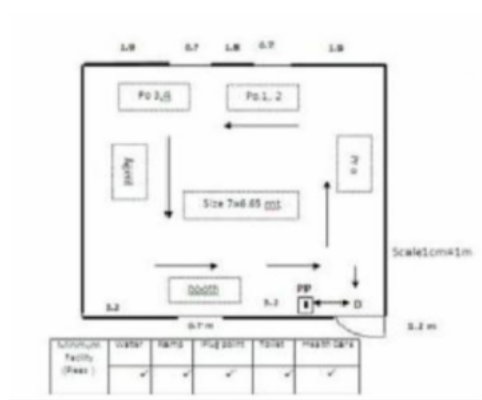

Google Map View

Polling Station Building Front View

Polling Station Front View

Cad View

Key MAP View

1 பெயர் : மாலதி கணவர் பெயர் : வெள்ளைசாமி வீட்டு எண் : 19 வயது : 75 பாலினம் : பெண் Photo is available	XCX0499715	2 பெயர் : சிவபிரியா கணவர் பெயர் : சிவகுமார் வீட்டு எண் : 19 வயது : 39 பாலினம் : பெண் Photo is available	XCX1936319	3 பெயர் : சுதீப் தந்தை பெயர் : சுரேஷ் வீட்டு எண் : 19/2 வயது : 29 பாலினம் : ஆண் Photo is available	XCX2089068
4 பெயர் : சபரீஸ் தந்தை பெயர் : சந்திரன் வீட்டு எண் : 19/4 வயது : 27 பாலினம் : ஆண் Photo is available	WBV2619963	5 பெயர் : சண்முகப்பிரிய ம கணவர் பெயர் : செந்தில் குமார் எஸ் வீட்டு எண் : 19/14 திருமகள் காலனி வயது : 27 பாலினம் : பெண் Photo is available	XCX3989175	6 பெயர் : ஜகதீப் சிங் தந்தை பெயர் : கர்தர் சிங் வீட்டு எண் : 19-18 வயது : 56 பாலினம் : ஆண் Photo is available	XCX2344885
7 பெயர் : பிரியா தந்தை பெயர் : ஜகதீப் சிங் வீட்டு எண் : 19-18 வயது : 48 பாலினம் : பெண் Photo is available	XCX2344844	8 பெயர் : பூஜா தந்தை பெயர் : ஜகதீப் சிங் வீட்டு எண் : 19-18 வயது : 28 பாலினம் : பெண் Photo is available	XCX2344828	9 பெயர் : கோமதி தந்தை பெயர் : மோகன் வீட்டு எண் : 19/24 திருமகள் காலனி வயது : 46 பாலினம் : பெண் Photo is available	FBC2941615
10 பெயர் : சமதி கணவர் பெயர் : மோகன் வீட்டு எண் : 20 வயது : 59 பாலினம் : பெண் Photo is available	XCX2628238	11 பெயர் : வெங்கடரமணன் தந்தை பெயர் : வணங்காமுடி வீட்டு எண் : 20 வயது : 36 பாலினம் : ஆண் Photo is available	XCX0499657	12 பெயர் : வணங்காமுடி இதரர் பெயர் : விமலா குமாரி வீட்டு எண் : 20/5 வயது : 68 பாலினம் : ஆண் Photo is available	XCX3775020
13 பெயர் : வீனா தந்தை பெயர் : வணங்காமுடி வீட்டு எண் : 20/5 வயது : 40 பாலினம் : பெண் Photo is available	AZZ6528996	14 பெயர் : ரா உமாபதி தந்தை பெயர் : மா கி ராமதாஸ் வீட்டு எண் : 20/6 திருமகள் காலனி வயது : 57 பாலினம் : ஆண் Photo is available	XCX3997442	15 பெயர் : உ தேவிபிரியா கணவர் பெயர் : ரா உமாபதி வீட்டு எண் : 20/6 திருமகள் காலனி வயது : 51 பாலினம் : பெண் Photo is available	XCX3997483
16 பெயர் : பாலாஜி தந்தை பெயர் : நாராயணன் வீட்டு எண் : 20-12 வயது : 47 பாலினம் : ஆண் Photo is available	AZZ6529192	17 பெயர் : தீபக்குமார் தந்தை பெயர் : நாராயணன் வீட்டு எண் : 20-12 வயது : 44 பாலினம் : ஆண் Photo is available	XCX0499640	18 பெயர் : சிவகாம சுந்தரி கணவர் பெயர் : பாலாஜி வீட்டு எண் : 20-12 வயது : 43 பாலினம் : பெண் Photo is available	XCX0760876
19 பெயர் : கார்த்திக் ராஜா தந்தை பெயர் : மோகன் வீட்டு எண் : 20-13 வயது : 28 பாலினம் : ஆண் Photo is available	XCX2627669	20 பெயர் : விசால் கண்ணன் மோ தந்தை பெயர் : மோகன் வீட்டு எண் : 20-13 வயது : 22 பாலினம் : ஆண் Photo is available	XCX3873403	21 பெயர் : அட்சயா தந்தை பெயர் : ரமேஷ் வீட்டு எண் : 20-19 வயது : 29 பாலினம் : பெண் Photo is available	XCX2089134
22 பெயர் : மஞ்சளா கணவர் பெயர் : தீனதயாளன் வீட்டு எண் : 20-21 வயது : 52 பாலினம் : பெண் Photo is available	XCX2573913	23 பெயர் : தீனதயாளன் தந்தை பெயர் : கண்ணையிரம் வீட்டு எண் : 20-21 வயது : 46 பாலினம் : ஆண் Photo is available	XCX2573962	# 24 பெயர் : பிரியதர்ஷினி தீ கணவர் பெயர் : தீனதயாளன் வீட்டு எண் : 20-21 வயது : 32 பாலினம் : பெண் Photo is available	XCX2573954
25 பெயர் : இம்தியாஜ் முஹம்மத் தந்தை பெயர் : மகபூப்ஜான் வீட்டு எண் : 21-4 வயது : 33 பாலினம் : ஆண் Photo is available	XCX1388503	26 பெயர் : அல்லி கணவர் பெயர் : குலாம்முகமது வீட்டு எண் : 22-3 வயது : 70 பாலினம் : பெண் Photo is available	XCX2664332	27 பெயர் : ரமேஷ் தந்தை பெயர் : கணபதி வீட்டு எண் : 22-3 வயது : 51 பாலினம் : ஆண் Photo is available	XCX2664340
28 பெயர் : நிர்மலா கணவர் பெயர் : ரமேஷ் வீட்டு எண் : 22-3 வயது : 43 பாலினம் : பெண் Photo is available	XCX2664324	# 29 பெயர் : ராகா பி ன் கணவர் பெயர் : மணிகண்டன் வீட்டு எண் : 24 வயது : 35 பாலினம் : பெண் Photo is available	XCX2574002	30 பெயர் : ராம்குமார் தந்தை பெயர் : கணேசன் வீட்டு எண் : 29/5 வயது : 42 பாலினம் : ஆண் Photo is available	XCX2573996