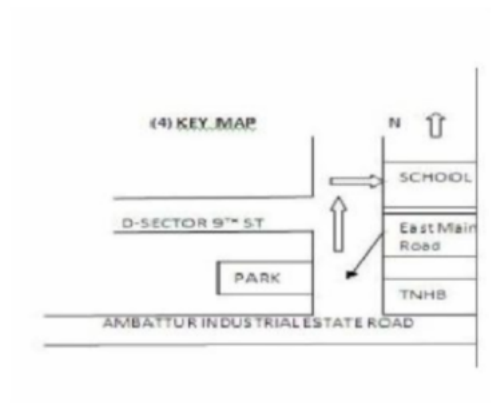

Key MAP View