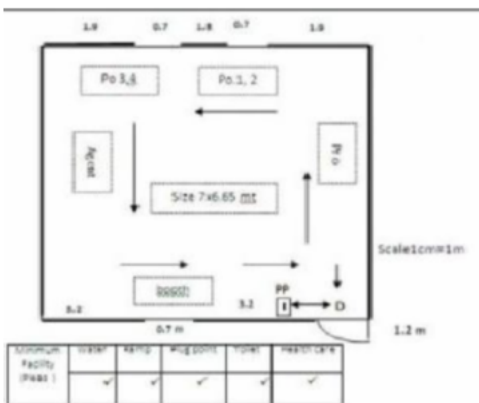

Google Map View

Polling Station Building Front View

Polling Station Front View

Cad View

Key MAP View

1 பெயர் : காயத்ரி தந்தை பெயர்: முருகன் முருகன் வீட்டு எண் : 6/10 வயது : 25 பாலினம் : பெண் Photo is available	XCX2895597	2 பெயர் : நிவா தந்தை பெயர்: பூபதி வீட்டு எண் : 6/12 வயது : 25 பாலினம் : பெண் Photo is available	XCX3466265	3 பெயர் : அர்ச்சனா கணவர் பெயர்: கோபிநாத் வீட்டு எண் : 8/13 வயது : 44 பாலினம் : பெண் Photo is available	XCX3468147
4 பெயர் : முருகன் சடையாண்டி தந்தை பெயர்: சடையாண்டி வீட்டு எண் : 8/3, 1-வது தளம் வயது : 49 பாலினம் : ஆண் Photo is available	XCX3640638	5 பெயர் : சசிகலா கணவர் பெயர்: ஆனந்தன் வீட்டு எண் : 10/64 வயது : 42 பாலினம் : பெண் Photo is available	XCX3467974	6 பெயர் : மீனாட்சி சுந்தரம் இதரர் பெயர்: சண்முக பிரியா வீட்டு எண் : 16/4 வயது : 45 பாலினம் : ஆண் Photo is available	XCX3527660
7 பெயர் : சரண்யா தந்தை பெயர்: சேலவெளாமி வீட்டு எண் : 18/15 வயது : 26 பாலினம் : பெண் Photo is available	XCX3466299	8 பெயர் : டிஜி மோஸஸ் தந்தை பெயர்: ரங்கசாமி வீட்டு எண் : 23-8 வயது : 29 பாலினம் : ஆண் Photo is available	XCX2089316	9 பெயர் : விநய் குமார் தந்தை பெயர்: குலாகுமார் வீட்டு எண் : 24/3 வயது : 35 பாலினம் : ஆண் Photo is available	XCX3279676
10 பெயர் : ரித்திகா தந்தை பெயர்: முருகன் வீட்டு எண் : 24/12 வயது : 27 பாலினம் : பெண் Photo is available	XCX3544194	11 பெயர் : கதிர்வன் தந்தை பெயர்: முனியசாமி செட்டியார் வீட்டு எண் : 25-5 வயது : 59 பாலினம் : ஆண் Photo is available	AZZ2127777	12 பெயர் : நாரஜஹான் கணவர் பெயர்: கதிர்வன் வீட்டு எண் : 25-5 வயது : 55 பாலினம் : பெண் Photo is available	AZZ2127785
13 பெயர் : ஆர்த்தி நாராயணன் தந்தை பெயர்: நாராயணன் சோலையன் வீட்டு எண் : 25/5, வயது : 26 பாலினம் : பெண் Photo is available	XCX3592102	14 பெயர் : பேபிரிமளா கணவர் பெயர்: ஸ்வாமிநாதன் வீட்டு எண் : 25/8 வயது : 73 பாலினம் : பெண் Photo is available	AZZ2138238	15 பெயர் : சுலோசனா கணவர் பெயர்: ராமையன் வீட்டு எண் : 26/9 வயது : 76 பாலினம் : பெண் Photo is available	XCX2807972
16 பெயர் : சரவணன் தந்தை பெயர்: ராமையன் வீட்டு எண் : 26/9 வயது : 57 பாலினம் : ஆண் Photo is available	XCX2779809	S 17 பெயர் : சிவா குமார் தந்தை பெயர்: முத்துகுமாரசாமி வீட்டு எண் : 35/6 வயது : 53 பாலினம் : ஆண் Photo is available	XCX3467966	S 18 பெயர் : தீபாலட்சுமி கணவர் பெயர்: சிவா குமார் வீட்டு எண் : 35/6 வயது : 50 பாலினம் : பெண் Photo is available	XCX3467982
19 பெயர் : கோதை நாயகி கணவர் பெயர்: ஜெகன் வீட்டு எண் : 39/2 வயது : 41 பாலினம் : பெண் Photo is available	XCX3466554	20 பெயர் : அநகா தாயின் பெயர்: ஜயலக்ஷ்மி வீட்டு எண் : 40/19 வயது : 25 பாலினம் : பெண் Photo is available	XCX3468097	21 பெயர் : கோபால் கிருஷ்ணன் தந்தை பெயர்: சண்முகம் வீட்டு எண் : 40 / 20 வயது : 56 பாலினம் : ஆண் Photo is available	XCX3655537
22 பெயர் : கோமதி கணவர் பெயர்: கோபால் கிருஷ்ணன் வீட்டு எண் : 40 / 20 வயது : 49 பாலினம் : பெண் Photo is available	XCX3655545	23 பெயர் : சிவகாமி தந்தை பெயர்: சரவணன் வீட்டு எண் : 41/14 வயது : 44 பாலினம் : பெண் Photo is available	XCX3554425	24 பெயர் : இமயன் தந்தை பெயர்: அறிவொளி வீட்டு எண் : 49 ஏ / 5 வயது : 32 பாலினம் : ஆண் Photo is available	XCX3655511
25 பெயர் : சுஷ்மாயாத் தந்தை பெயர்: மாதவன் வீட்டு எண் : 50 வயது : 33 பாலினம் : பெண் Photo is available	XCX1600691	26 பெயர் : சிவா தர்ஷினி தந்தை பெயர்: செந்தில்குமார் வீட்டு எண் : 153 வயது : 23 பாலினம் : பெண் Photo is available	XCX3670270	27 பெயர் : சையத் ஜமீல் ஹாமத் தந்தை பெயர்: சையத் உஸ்மான் வீட்டு எண் : 166-1 வயது : 70 பாலினம் : ஆண் Photo is available	XCX1155258
28 பெயர் : மஹபூப் பேகம் கணவர் பெயர்: சையத் ஜமீல் ஹாமத் வீட்டு எண் : 166-1 வயது : 66 பாலினம் : பெண் Photo is available	XCX1155266	29 பெயர் : ஹசீஸ்தீன் தந்தை பெயர்: முகைதீன் வீட்டு எண் : 166-1 வயது : 63 பாலினம் : ஆண் Photo is available	XCX3211448	30 பெயர் : சையத் கம்ரூஸ் ஜமான் தந்தை பெயர்: சையத் ஜமீல் ஹாமத் வீட்டு எண் : 166-1 வயது : 40 பாலினம் : ஆண் Photo is available	XCX1155274