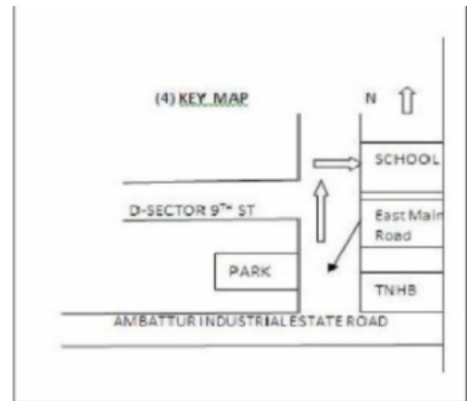

Key MAP View