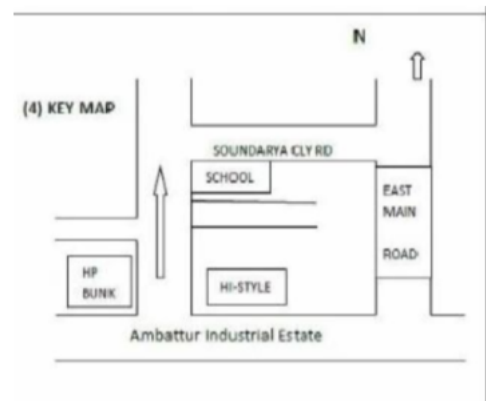

Key MAP View