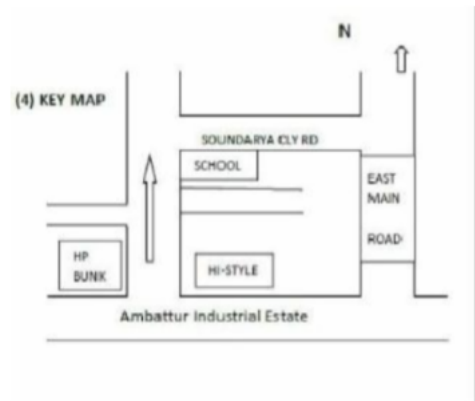

Cad View

Key MAP View