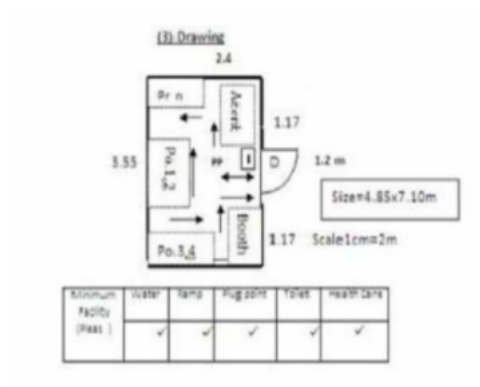

Google Map View

Polling Station Building Front View

Polling Station Front View

Cad View

Key MAP View

1 பெயர் : சரோமணி கணவர் பெயர்: நாராயணன் வீட்டு எண் : 1 வயது : 70 பாலினம் : பெண்	XCX3125796	Photo is available	2 பெயர் : மோகன் தந்தை பெயர்: கட்டயன் வீட்டு எண் : 1 வயது : 68 பாலினம் : ஆண்	XCX1399534	Photo is available	# 3 பெயர் : ந அய்யனார் தந்தை பெயர்: நல்ல தம்பி வீட்டு எண் : 1 வயது : 63 பாலினம் : ஆண்	XCX2095818	Photo is available
# 4 பெயர் : அ வசந்தி கணவர் பெயர்: அய்யனார் வீட்டு எண் : 1 வயது : 56 பாலினம் : பெண்	XCX2095800	Photo is available	5 பெயர் : கார்த்திகா தந்தை பெயர்: ஆதினமிளகி வீட்டு எண் : 1 வயது : 36 பாலினம் : பெண்	XCX1400100	Photo is available	# 6 பெயர் : அ கவிதா தந்தை பெயர்: அய்யனார் வீட்டு எண் : 1 வயது : 33 பாலினம் : பெண்	XCX2095792	Photo is available
# 7 பெயர் : விமலநாதன் தந்தை பெயர்: அய்யனார் வீட்டு எண் : 1 வயது : 32 பாலினம் : ஆண்	XCX2095784	Photo is available	8 பெயர் : வினிதா தந்தை பெயர்: ரகுராமன் வீட்டு எண் : 1/2 வயது : 27 பாலினம் : பெண்	XCX2711307	Photo is available	9 பெயர் : ஏழுமலை ர தந்தை பெயர்: ரகுராமன் வீட்டு எண் : 1/2 வயது : 21 பாலினம் : ஆண்	XCX3786647	Photo is available
10 பெயர் : சசிகுமார் தந்தை பெயர்: சுவாமிநாதன் வீட்டு எண் : 1A வயது : 45 பாலினம் : ஆண்	XCX0155747	Photo is available	11 பெயர் : ரமேஷ் தந்தை பெயர்: சுவாமிநாதன் வீட்டு எண் : 1A வயது : 41 பாலினம் : ஆண்	XCX0155721	Photo is available	12 பெயர் : ஆன் சரோஜினி தந்தை பெயர்: ஸ்பர்ஜன் சந்திரசேகர் வீட்டு எண் : 2 வயது : 37 பாலினம் : பெண்	XCX1398403	Photo is available
13 பெயர் : முத்துலட்சுமி கணவர் பெயர்: சங்கரநாராயணன் வீட்டு எண் : 2/6 வயது : 80 பாலினம் : பெண்	XCX3737103	Photo is available	14 பெயர் : சிவகுமார் தந்தை பெயர்: சங்கரநாராயணன் வீட்டு எண் : 2/6 வயது : 51 பாலினம் : பெண்	XCX3736964	Photo is available	15 பெயர் : வித்யா கணவர் பெயர்: சிவகுமார் வீட்டு எண் : 2/6 வயது : 50 பாலினம் : பெண்	XCX3736931	Photo is available
16 பெயர் : ஸ்ரீ காவியா தந்தை பெயர்: சிவகுமார் வீட்டு எண் : 2/6 வயது : 24 பாலினம் : பெண்	XCX3742004	Photo is available	17 பெயர் : அகிலன் ஸ் தந்தை பெயர்: சிவகுமார் வீட்டு எண் : 2/6 வயது : 20 பாலினம் : ஆண்	XCX4025607	Photo is available	18 பெயர் : பரமசிவம் தந்தை பெயர்: பெருமாள் வீட்டு எண் : 2/80 வயது : 50 பாலினம் : ஆண்	XCX0673988	Photo is available
19 பெயர் : கஜபதி ராஜன் இதரர் பெயர்: ஹேமலதா கஜபதி வீட்டு எண் : 2-ஏஸ,பிளாக்-6, 2-வது தளம் வயது : 68 பாலினம் : ஆண்	XCX3597424	Photo is available	20 பெயர் : இராஜகோபால் தந்தை பெயர்: கனகராஜ் வீட்டு எண் : 3 வயது : 51 பாலினம் : ஆண்	XCX1941996	Photo is available	#2 21 பெயர் : பி சத்திய பிரியா தந்தை பெயர்: பத்மநாபன் வீட்டு எண் : 3 வயது : 42 பாலினம் : பெண்	XCX0987420	Photo is available
22 பெயர் : நர்மதா கணவர் பெயர்: சுரேஷ் வீட்டு எண் : 3 வயது : 35 பாலினம் : பெண்	XCX2630309	Photo is available	23 பெயர் : மகேஷ் தந்தை பெயர்: உன்னிகிருஷ்ணன் வீட்டு எண் : 3 வயது : 34 பாலினம் : ஆண்	XCX1399815	Photo is available	24 பெயர் : ரகேஷ் தந்தை பெயர்: உன்னிகிருஷ்ணன் வீட்டு எண் : 3 வயது : 33 பாலினம் : ஆண்	XCX1399898	Photo is available
25 பெயர் : ரமேஷ் தந்தை பெயர்: தண்டபாணி வீட்டு எண் : 3-4 வயது : 47 பாலினம் : ஆண்	XCX1115443	Photo is available	26 பெயர் : அஜீத் குமார் பி இதரர் பெயர்: ஸிலவிஆ மேரி ஏ ஹெச் வீட்டு எண் : 3/14 மெட்ரோ பார்சு வயது : 32 பாலினம் : ஆண்	XCX3945235	Photo is available	27 பெயர் : சபிதா கணவர் பெயர்: சுந்தர் பெருமாள் வீட்டு எண் : 4 வயது : 37 பாலினம் : பெண்	XCX1399690	Photo is available
28 பெயர் : மதுரைமுத்து தந்தை பெயர்: கண்ணன் வீட்டு எண் : 4-1 வயது : 71 பாலினம் : ஆண்	XCX3125804	Photo is available	29 பெயர் : ராஜலக்ஷ்மி கணவர் பெயர்: மதுரைமுத்து வீட்டு எண் : 4-1 வயது : 61 பாலினம் : பெண்	XCX3125812	Photo is available	30 பெயர் : வசந்தா கணவர் பெயர்: லோகநாதன் வீட்டு எண் : 4-1 வயது : 46 பாலினம் : பெண்	XCX1115450	Photo is available