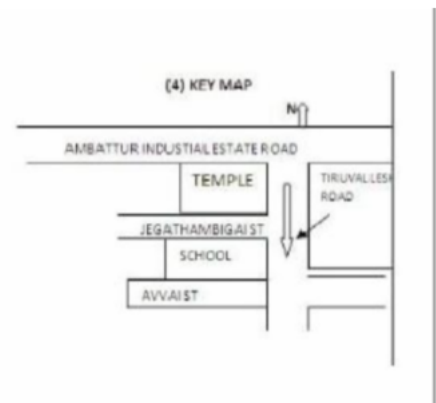

Key MAP View