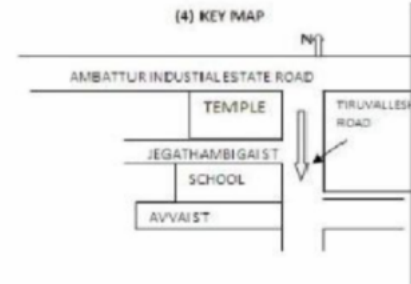

Google Map View

Polling Station Building Front View

Polling Station Front View

Cad View

Key MAP View

1 பெயர் : அன்பழகன் தந்தை பெயர்: ராமசந்திரன் வீட்டு எண் : 1 வயது : 72 பாலினம் : ஆண்	XCX1114578	Photo is available	2 பெயர் : சுபாஷ் இதரர் பெயர்: மாரியம்மாள் வீட்டு எண் : 1 வயது : 65 பாலினம் : ஆண்	XCX1393875	Photo is available	3 பெயர் : சுப்ரமணியன் தாயின் பெயர்: கிருஷ்ணவேணி வீட்டு எண் : 1 வயது : 61 பாலினம் : ஆண்	XCX0154559	Photo is available
4 பெயர் : மாரியம்மாள் கணவர் பெயர்: சுபாஷ் வீட்டு எண் : 1 வயது : 59 பாலினம் : பெண்	XCX1394915	Photo is available	5 பெயர் : லதா கணவர் பெயர்: சுப்ரமணியன் வீட்டு எண் : 1 வயது : 54 பாலினம் : பெண்	XCX0154542	Photo is available	6 பெயர் : பாஸ்கர் தந்தை பெயர்: கோபால் வீட்டு எண் : 1 வயது : 52 பாலினம் : ஆண்	XCX0750802	Photo is available
7 பெயர் : தவமணி கணவர் பெயர்: செந்தில்குமார் வீட்டு எண் : 1 வயது : 46 பாலினம் : பெண்	XCX0154500	Photo is available	8 பெயர் : மீனாட்சி கணவர் பெயர்: சுபாஷ் வீட்டு எண் : 1 வயது : 39 பாலினம் : பெண்	XCX1394568	Photo is available	9 பெயர் : சுரேஷ்குமார் தந்தை பெயர்: சுபாஷ் வீட்டு எண் : 1 வயது : 38 பாலினம் : ஆண்	XCX1395508	Photo is available
# 10 பெயர் : ராஜ்குமார் ஸ் தந்தை பெயர்: சுபாஷ் வீட்டு எண் : 110 வயது : 36 பாலினம் : ஆண்	XCX1395490	Photo is available	S 11 பெயர் : செ ஜகதன் தந்தை பெயர்: செல்வநாதன் வீட்டு எண் : 1 வயது : 35 பாலினம் : ஆண்	XCX1393263	Photo is available	# 12 பெயர் : திவாகர் செ தந்தை பெயர்: செல்வநாதன் வீட்டு எண் : 1 வயது : 33 பாலினம் : ஆண்	XCX1393818	Photo is available
13 பெயர் : கிஷோர் குமார் தந்தை பெயர்: சுப்ரமணியன் வீட்டு எண் : 1 வயது : 28 பாலினம் : ஆண்	XCX2349389	Photo is available	14 பெயர் : மூகில் முருகன் தந்தை பெயர்: பிரபா முருகன் வீட்டு எண் : 1 வயது : 25 பாலினம் : ஆண்	XCX3471539	Photo is available	15 பெயர் : சித்ரா தந்தை பெயர்: கார்த்திக் வீட்டு எண் : 1A வயது : 39 பாலினம் : பெண்	XCX1395136	Photo is available
16 பெயர் : கீர்த்தனா குருதாஸ் தந்தை பெயர்: குருதாஸ் வீட்டு எண் : 1ஏ வயது : 22 பாலினம் : பெண்	XCX3698032	Photo is available	17 பெயர் : ஜி குமார் கணேஷ்ராம் தந்தை பெயர்: கணேஷ்ராம் வீட்டு எண் : 1ஏ ஜகதம்பிகை தெரு வயது : 56 பாலினம் : ஆண்	ABQ2262772	Photo is available	18 பெயர் : கே செல்லத்தாய் குமார் கணவர் பெயர்: ஜி குமார் கணேஷ்ராம் வீட்டு எண் : 1ஏ ஜகதம்பிகை தெரு வயது : 54 பாலினம் : பெண்	XCX3961166	Photo is available
19 பெயர் : கி காவியலக்ஷ்மி தந்தை பெயர்: கிருஷ்ணராஜ் ச வீட்டு எண் : 1பீ 44ஏ வயது : 22 பாலினம் : பெண்	XCX3733466	Photo is available	20 பெயர் : சண்முகா பார்வதி அஞ்சனா கணவர் பெயர்: சுப்ரமணியன் உலகநாதன் வீட்டு எண் : 1பீ,பார்க் ராயல் அடுக்ககம் வயது : 31 பாலினம் : பெண்	XCX3597887	Photo is available	21 பெயர் : கி பால்ராஜ் தந்தை பெயர்: கிருஷ்ணன் வீட்டு எண் : 2-1 வயது : 54 பாலினம் : ஆண்	XCX3218690	Photo is available
22 பெயர் : கெஜலட்சுமி கணவர் பெயர்: கிருஷ்ணன் வீட்டு எண் : 2-2 வயது : 76 பாலினம் : பெண்	XCX3218708	Photo is available	23 பெயர் : குானசந்தரி கணவர் பெயர்: வெங்கடேஷ் வீட்டு எண் : 2-2 வயது : 47 பாலினம் : பெண்	AZZ7253826	Photo is available	24 பெயர் : வெங்கடேசலு தந்தை பெயர்: கிருஷ்ணன் வீட்டு எண் : 2-14 வயது : 49 பாலினம் : ஆண்	XCX3218716	Photo is available
25 பெயர் : வெ லோகேஷ் தந்தை பெயர்: கே வெங்கடேசலு வீட்டு எண் : 2/14 வயது : 22 பாலினம் : ஆண்	XCX3936101	Photo is available	26 பெயர் : ஆர்த்திகா நா நாகராஜ் சி தந்தை பெயர்: நாகராஜ் சி சிங்காரவேலு அ வீட்டு எண் : 2/105 மெட்ரோ பார்க் 236 வயது : 22 பாலினம் : பெண்	XCX3679446	Photo is available	27 பெயர் : செல்வம் தந்தை பெயர்: கதிர்வேலு வீட்டு எண் : 2ஏ வயது : 63 பாலினம் : ஆண்	URT1691088	Photo is available
28 பெயர் : தர்மேந்திரன் தந்தை பெயர்: மோகன் வீட்டு எண் : 2A வயது : 37 பாலினம் : ஆண்	XCX0154443	Photo is available	29 பெயர் : விஜயலட்சுமி கணவர் பெயர்: பார்த்தசாரதி வீட்டு எண் : 2ஏ,16/10ஸி,ஜகதாம்பிகை தெரு வயது : 49 பாலினம் : பெண்	IJB1737139	Photo is available	30 பெயர் : நாகம்மாள் இதரர் பெயர்: மஞ்சினி வீட்டு எண் : 3 வயது : 71 பாலினம் : பெண்	XCX3218724	Photo is available