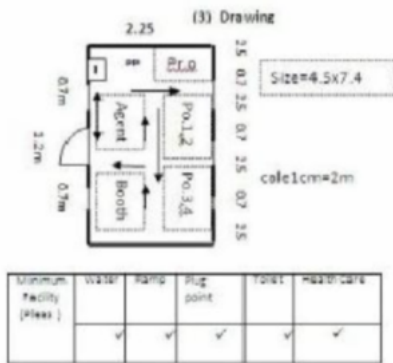

Google Map View

Polling Station Building Front View

Polling Station Front View

Cad View

Key MAP View

1 பெயர் : பார்த்தா சாரதி தந்தை பெயர்: முனுசாமி வீட்டு எண் : 1பீ வயது : 41 பாலினம் : ஆண்	XCX3545423 Photo is available	2 பெயர் : குமுதா கணவர் பெயர்: தயாளன் ராஜ் வீட்டு எண் : 3 வயது : 53 பாலினம் : பெண்	XCX2352599 Photo is available	3 பெயர் : கவிதா கணவர் பெயர்: மனோகரன் வீட்டு எண் : 3/J G Block Govt Quarters வயது : 47 பாலினம் : பெண்	XCX2912467 Photo is available
4 பெயர் : ரத்தின பிரியா தந்தை பெயர்: மனோகரன் வீட்டு எண் : 3/J G Block Govt Quarters வயது : 25 பாலினம் : பெண்	XCX2876027 Photo is available	5 பெயர் : மணி தந்தை பெயர்: தாந்தோணி வீட்டு எண் : 4 வயது : 69 பாலினம் : ஆண்	AZZ8455503 Photo is available	6 பெயர் : லக்ஷ்மி கணவர் பெயர்: மணி வீட்டு எண் : 4 வயது : 66 பாலினம் : பெண்	XCX3131364 Photo is available
7 பெயர் : கணேஷ் தந்தை பெயர்: மணி வீட்டு எண் : 4 வயது : 44 பாலினம் : ஆண்	AZZ5363882 Photo is available	8 பெயர் : ஆரோக்கிய ஜோசப் தந்தை பெயர்: சந்தியாகு வீட்டு எண் : 5 வயது : 29 பாலினம் : ஆண்	XCX2499069 Photo is available	9 பெயர் : சந்தியாகு தந்தை பெயர்: சவுரிமுத்து வீட்டு எண் : 5-1 வயது : 60 பாலினம் : ஆண்	AZZ7752108 Photo is available
10 பெயர் : அருளம்மாள் கணவர் பெயர்: சந்தியாகு வீட்டு எண் : 5-1 வயது : 52 பாலினம் : பெண்	AZZ5564299 Photo is available	11 பெயர் : முஹம்மத் அஜீமுத்தீந் ஏகே தந்தை பெயர்: கமலுதீன் வீட்டு எண் : 5/83 வயது : 45 பாலினம் : ஆண்	XCX3843372 Photo is available	12 பெயர் : மும்தாஜ் பேகம் ஏ கணவர் பெயர்: முஹம்மத் அஜீமுத்தீந் வீட்டு எண் : 5/83 வயது : 38 பாலினம் : பெண்	XCX3847050 Photo is available
13 பெயர் : ரகு தந்தை பெயர்: லோகநாதன் வீட்டு எண் : 6-1 வயது : 67 பாலினம் : ஆண்	XCX3131372 Photo is available	14 பெயர் : அலமேலு கணவர் பெயர்: ரகு வீட்டு எண் : 6-1 வயது : 53 பாலினம் : பெண்	AZZ7260896 Photo is available	15 பெயர் : ரெஜினாமேரி கணவர் பெயர்: கந்தன் வீட்டு எண் : 7-2 வயது : 55 பாலினம் : பெண்	AZZ8455511 Photo is available
16 பெயர் : கலியன் தந்தை பெயர்: சவுரிமுத்து வீட்டு எண் : 7-3 வயது : 59 பாலினம் : ஆண்	XCX3131398 Photo is available	17 பெயர் : செல்லத்தாய் கணவர் பெயர்: கலியன் வீட்டு எண் : 7-3 வயது : 51 பாலினம் : பெண்	XCX3131406 Photo is available	18 பெயர் : மாதவி கணவர் பெயர்: நாகராஜன் வீட்டு எண் : 8-3 வயது : 66 பாலினம் : பெண்	AZZ5353537 Photo is available
19 பெயர் : மே மாரியம்மா கணவர் பெயர்: மேகநாதன் வீட்டு எண் : 10 வயது : 49 பாலினம் : பெண்	XCX0489484 Photo is available	20 பெயர் : முருகன் தந்தை பெயர்: பிள்ளையார் வீட்டு எண் : 10-99 வயது : 51 பாலினம் : ஆண்	XCX0489401 Photo is available	21 பெயர் : குமார் தந்தை பெயர்: மலைபெருமாள் வீட்டு எண் : 10-99 வயது : 48 பாலினம் : ஆண்	XCX1400571 Photo is available
22 பெயர் : அமுதா கணவர் பெயர்: முருகன் வீட்டு எண் : 10-99 வயது : 46 பாலினம் : பெண்	XCX0489419 Photo is available	23 பெயர் : அன்னக்கிளி கணவர் பெயர்: சின்ன குழந்தை வீட்டு எண் : 10-99 வயது : 41 பாலினம் : பெண்	XCX1400589 Photo is available	24 பெயர் : கே தரணி தந்தை பெயர்: குமார் வீட்டு எண் : 10/99 வயது : 22 பாலினம் : பெண்	XCX3734241 Photo is available
25 பெயர் : சீனிவாசன் தந்தை பெயர்: அருணகிரி வீட்டு எண் : 11-1 வயது : 57 பாலினம் : ஆண்	XCX3131414 Photo is available	26 பெயர் : காஞ்சனா கணவர் பெயர்: சீனிவாசன் வீட்டு எண் : 11-1 வயது : 52 பாலினம் : பெண்	AZZ8455537 Photo is available	27 பெயர் : வினாயகம் தந்தை பெயர்: அருணகிரி வீட்டு எண் : 11-1 வயது : 49 பாலினம் : ஆண்	AZZ7752165 Photo is available
28 பெயர் : கோமளா கணவர் பெயர்: வினாயகம் வீட்டு எண் : 11-1 வயது : 47 பாலினம் : பெண்	AZZ5523261 Photo is available	29 பெயர் : சந்தோஷ்குமார் தந்தை பெயர்: ராஜா வீட்டு எண் : 11-1 வயது : 41 பாலினம் : ஆண்	AZZ7752595 Photo is available	30 பெயர் : ரமலா கணவர் பெயர்: வால்முர்த்தி வீட்டு எண் : 14 வயது : 59 பாலினம் : பெண்	XCX3131430 Photo is available