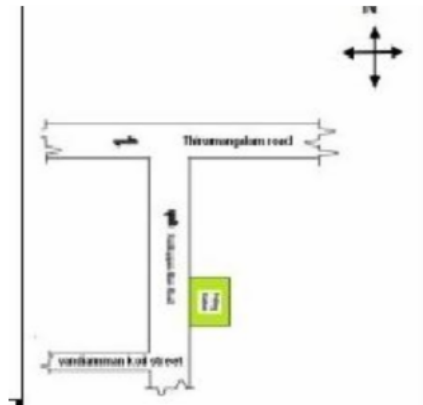

Google Map View

Polling Station Building Front View

Polling Station Front View

Front Elevation

Cad View

Key MAP View

1 பெயர் : ஆனந்தசுந்தேரேசன் ----- தந்தை பெயர்: பாண்டியன் -- வீட்டு எண் : 2 வயது : 69 பாலினம் : ஆண் Photo is available	XCX2353639	2 பெயர் : பாமா ----- கணவர் பெயர்: ஆனந்தசுந்தேரேசன் ---- வீட்டு எண் : 2 வயது : 61 பாலினம் : பெண் Photo is available	XCX2353589	3 பெயர் : ஜெகதீஸ் எபிதாஸ் தந்தை பெயர்: யோனோஸ் வீட்டு எண் : 3-221 வயது : 55 பாலினம் : ஆண் Photo is available	XCX0742551
4 பெயர் : ராம் குமார் தந்தை பெயர்: ராமசந்திரன் வீட்டு எண் : 6 வயது : 57 பாலினம் : ஆண் Photo is available	XCX2560829	5 பெயர் : ராகுல் தந்தை பெயர்: ராம் குமார் வீட்டு எண் : 6 வயது : 28 பாலினம் : ஆண் Photo is available	XCX2560837	6 பெயர் : சத்யவதி கணவர் பெயர்: பங்கரய்யா வீட்டு எண் : 12 வயது : 67 பாலினம் : பெண் Photo is available	AZZ2088458
7 பெயர் : சீனிவாசராவ் தந்தை பெயர்: பங்கரய்யா வீட்டு எண் : 12 வயது : 49 பாலினம் : ஆண் Photo is available	AZZ2095362	8 பெயர் : தூர்கா கணவர் பெயர்: சினிவாசராவ் வீட்டு எண் : 12 வயது : 46 பாலினம் : பெண் Photo is available	AZZ2092070	9 பெயர் : பாலு தந்தை பெயர்: சின்னகண்ணு வீட்டு எண் : 13-A வயது : 71 பாலினம் : ஆண் Photo is available	AZZ7257538
10 பெயர் : மங்கை கணவர் பெயர்: பாலு வீட்டு எண் : 13-A வயது : 61 பாலினம் : பெண் Photo is available	AZZ7959182	11 பெயர் : முத்துமணி கணவர் பெயர்: பழனியப்பன் வீட்டு எண் : 13-B வயது : 44 பாலினம் : பெண் Photo is available	AZZ2092047	12 பெயர் : பழனியப்பன் தந்தை பெயர்: சின்னய்யா வீட்டு எண் : 13-B வயது : 43 பாலினம் : ஆண் Photo is available	AZZ2092328
13 பெயர் : மல்லிகா கணவர் பெயர்: பெருமாள் வீட்டு எண் : 14 வயது : 68 பாலினம் : பெண் Photo is available	XCX3134038	14 பெயர் : சரஸ் கணவர் பெயர்: ஆனந்த் வீட்டு எண் : 15 வயது : 53 பாலினம் : பெண் Photo is available	XCX3134053	15 பெயர் : கந்தசாமி தந்தை பெயர்: சின்னக்கண்ணு வீட்டு எண் : 19 வயது : 60 பாலினம் : ஆண் Photo is available	XCX3134061
16 பெயர் : சந்திரா கணவர் பெயர்: கந்தசாமி வீட்டு எண் : 19 வயது : 55 பாலினம் : பெண் Photo is available	XCX3134079	17 பெயர் : பார்த்தசாரதி தந்தை பெயர்: பழனிச்சாமி வீட்டு எண் : 20 வயது : 39 பாலினம் : ஆண் Photo is available	AZZ0164681	18 பெயர் : தனலட்சுமி கணவர் பெயர்: பூங்காவனம் வீட்டு எண் : 21 வயது : 58 பாலினம் : பெண் Photo is available	XCX3134103
# 19 பெயர் : பூ கிருஷ்ணமூர்த்தி தந்தை பெயர்: பூங்காவனம் வீட்டு எண் : 21 வயது : 39 பாலினம் : ஆண் Photo is available	AZZ5578521	20 பெயர் : மணி தந்தை பெயர்: ராமன் வீட்டு எண் : 22 வயது : 51 பாலினம் : ஆண் Photo is available	XCX3134111	21 பெயர் : வளர்மதி கணவர் பெயர்: மணி வீட்டு எண் : 22 வயது : 47 பாலினம் : பெண் Photo is available	XCX3134129
22 பெயர் : ரேவதி தந்தை பெயர்: தங்கராஜ் வீட்டு எண் : 22 வயது : 27 பாலினம் : பெண் Photo is available	XCX2682318	23 பெயர் : பெருமாள் தந்தை பெயர்: அங்கப்பன் வீட்டு எண் : 23 வயது : 63 பாலினம் : ஆண் Photo is available	XCX3134137	24 பெயர் : ராசாமணி கணவர் பெயர்: பெருமாள் வீட்டு எண் : 23 வயது : 58 பாலினம் : பெண் Photo is available	XCX3134145
25 பெயர் : செல்வி கணவர் பெயர்: வராஹ் ராஜன் வீட்டு எண் : 23 வயது : 48 பாலினம் : பெண் Photo is available	XCX3531472	26 பெயர் : தவமணி கணவர் பெயர்: கேசவன் வீட்டு எண் : 24 வயது : 58 பாலினம் : பெண் Photo is available	AZZ7755515	S2 27 பெயர் : லேகா தந்தை பெயர்: பாலசுந்தர் வீட்டு எண் : 24 வயது : 23 பாலினம் : பெண் Photo is available	XCX3514429
28 பெயர் : ஹேமநாதன் தந்தை பெயர்: வேணுகோபால் வீட்டு எண் : 25 வயது : 60 பாலினம் : ஆண் Photo is available	XCX3134152	29 பெயர் : வளர்மதி கணவர் பெயர்: ஹேமநாதன் வீட்டு எண் : 25 வயது : 48 பாலினம் : பெண் Photo is available	XCX3134160	30 பெயர் : கௌதம் தந்தை பெயர்: ஹேமநாதன் வீட்டு எண் : 25 வயது : 28 பாலினம் : ஆண் Photo is available	XCX2560746