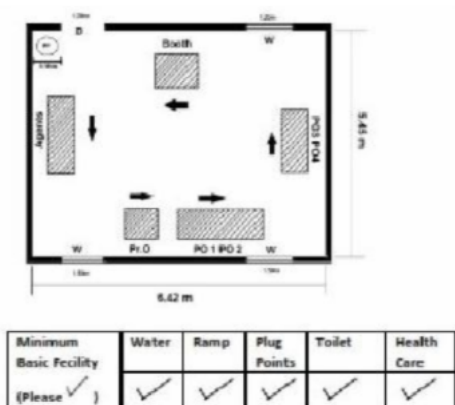

Google Map View

Polling Station Building Front View

Polling Station Front View

Front Elevation

Cad View

Key MAP View

1 பெயர் : ஆனந்தசுந்தேரேசன் ----- தந்தை பெயர்: பாண்டியன் -- வீட்டு எண் : 2 வயது : 69 பாலினம் : ஆண் Photo is available	XCX2353639	2 பெயர் : பாமா ----- கணவர் பெயர்: ஆனந்தசுந்தேரேசன் ---- வீட்டு எண் : 2 வயது : 61 பாலினம் : பெண் Photo is available	XCX2353589	3 பெயர் : ஜெகதீஸ் எபிதாஸ் தந்தை பெயர்: யோனோஸ் வீட்டு எண் : 3-221 வயது : 55 பாலினம் : ஆண் Photo is available	XCX0742551
4 பெயர் : ராம் குமார் தந்தை பெயர்: ராமசந்திரன் வீட்டு எண் : 6 வயது : 57 பாலினம் : ஆண் Photo is available	XCX2560829	5 பெயர் : ராகுல் தந்தை பெயர்: ராம் குமார் வீட்டு எண் : 6 வயது : 28 பாலினம் : ஆண் Photo is available	XCX2560837	6 பெயர் : சத்யவதி கணவர் பெயர்: பங்கரய்யா வீட்டு எண் : 12 வயது : 67 பாலினம் : பெண் Photo is available	AZZ2088458
7 பெயர் : சீனிவாசராவ் தந்தை பெயர்: பங்கரய்யா வீட்டு எண் : 12 வயது : 49 பாலினம் : ஆண் Photo is available	AZZ2095362	8 பெயர் : தூர்கா கணவர் பெயர்: சினிவாசராவ் வீட்டு எண் : 12 வயது : 46 பாலினம் : பெண் Photo is available	AZZ2092070	9 பெயர் : பாலு தந்தை பெயர்: சின்னகண்ணு வீட்டு எண் : 13-A வயது : 71 பாலினம் : ஆண் Photo is available	AZZ7257538
10 பெயர் : மங்கை கணவர் பெயர்: பாலு வீட்டு எண் : 13-A வயது : 61 பாலினம் : பெண் Photo is available	AZZ7959182	11 பெயர் : முத்துமணி கணவர் பெயர்: பழனியப்பன் வீட்டு எண் : 13-B வயது : 44 பாலினம் : பெண் Photo is available	AZZ2092047	12 பெயர் : பழனியப்பன் தந்தை பெயர்: சின்னய்யா வீட்டு எண் : 13-B வயது : 43 பாலினம் : ஆண் Photo is available	AZZ2092328
13 பெயர் : மல்லிகா கணவர் பெயர்: பெருமாள் வீட்டு எண் : 14 வயது : 68 பாலினம் : பெண் Photo is available	XCX3134038	14 பெயர் : சரஸ் கணவர் பெயர்: ஆனந்த் வீட்டு எண் : 15 வயது : 53 பாலினம் : பெண் Photo is available	XCX3134053	15 பெயர் : கந்தசாமி தந்தை பெயர்: சின்னக்கண்ணு வீட்டு எண் : 19 வயது : 60 பாலினம் : ஆண் Photo is available	XCX3134061
16 பெயர் : சந்திரா கணவர் பெயர்: கந்தசாமி வீட்டு எண் : 19 வயது : 55 பாலினம் : பெண் Photo is available	XCX3134079	17 பெயர் : பார்த்தசாரதி தந்தை பெயர்: பழனிச்சாமி வீட்டு எண் : 20 வயது : 39 பாலினம் : ஆண் Photo is available	AZZ0164681	18 பெயர் : தனலட்சுமி கணவர் பெயர்: பூங்காவனம் வீட்டு எண் : 21 வயது : 58 பாலினம் : பெண் Photo is available	XCX3134103
# 19 பெயர் : பூ கிருஷ்ணமூர்த்தி தந்தை பெயர்: பூங்காவனம் வீட்டு எண் : 21 வயது : 39 பாலினம் : ஆண் Photo is available	AZZ5578521	20 பெயர் : மணி தந்தை பெயர்: ராமன் வீட்டு எண் : 22 வயது : 51 பாலினம் : ஆண் Photo is available	XCX3134111	21 பெயர் : வளர்மதி கணவர் பெயர்: மணி வீட்டு எண் : 22 வயது : 47 பாலினம் : பெண் Photo is available	XCX3134129
22 பெயர் : ரேவதி தந்தை பெயர்: தங்கராஜ் வீட்டு எண் : 22 வயது : 27 பாலினம் : பெண் Photo is available	XCX2682318	23 பெயர் : பெருமாள் தந்தை பெயர்: அங்கப்பன் வீட்டு எண் : 23 வயது : 63 பாலினம் : ஆண் Photo is available	XCX3134137	24 பெயர் : ராசாமணி கணவர் பெயர்: பெருமாள் வீட்டு எண் : 23 வயது : 58 பாலினம் : பெண் Photo is available	XCX3134145
25 பெயர் : செல்வி கணவர் பெயர்: வராஹ் ராஜன் வீட்டு எண் : 23 வயது : 48 பாலினம் : பெண் Photo is available	XCX3531472	26 பெயர் : தவமணி கணவர் பெயர்: கேசவன் வீட்டு எண் : 24 வயது : 58 பாலினம் : பெண் Photo is available	AZZ7755515	S2 27 பெயர் : லேகா தந்தை பெயர்: பாலசுந்தர் வீட்டு எண் : 24 வயது : 23 பாலினம் : பெண் Photo is available	XCX3514429
28 பெயர் : ஹேமநாதன் தந்தை பெயர்: வேணுகோபால் வீட்டு எண் : 25 வயது : 60 பாலினம் : ஆண் Photo is available	XCX3134152	29 பெயர் : வளர்மதி கணவர் பெயர்: ஹேமநாதன் வீட்டு எண் : 25 வயது : 48 பாலினம் : பெண் Photo is available	XCX3134160	30 பெயர் : கௌதம் தந்தை பெயர்: ஹேமநாதன் வீட்டு எண் : 25 வயது : 28 பாலினம் : ஆண் Photo is available	XCX2560746