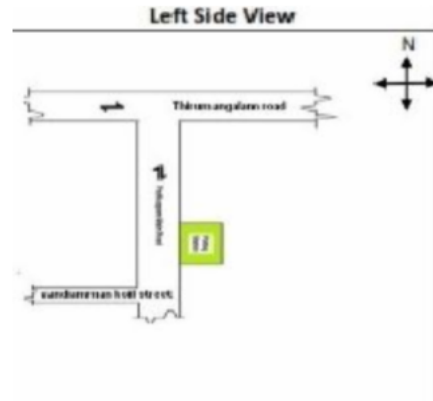

Front Elevation

Polling Station Front View

Front Elevation

Cad View

Key MAP View

1	AZZ8457087	2	XCX2095719	3	XCX0739987
பெயர் : பிரபாவதி கணவர் பெயர்: ஆனந்தன் வீட்டு எண் : 1 வயது : 73 பாலினம் : பெண்	Photo is available	பெயர் : ராஜ்குமார் தந்தை பெயர்: ஆனந்தன் வீட்டு எண் : 1 வயது : 48 பாலினம் : ஆண்	Photo is available	பெயர் : அரிகிருஷ்ணன் தந்தை பெயர்: முனியசாமி வீட்டு எண் : 1 வயது : 43 பாலினம் : ஆண்	Photo is available
4	XCX1406800	5	XCX3828597	6	XCX3832086
பெயர் : லாவண்யா கணவர் பெயர்: ராஜ்குமார் வீட்டு எண் : 1 வயது : 43 பாலினம் : பெண்	Photo is available	பெயர் : கருப்புசாமி தந்தை பெயர்: அழகர்சாமி வீட்டு எண் : 1/27 வயது : 23 பாலினம் : ஆண்	Photo is available	பெயர் : மாரிசெல்வி தந்தை பெயர்: அழகர்சாமி வீட்டு எண் : 1/27 வயது : 23 பாலினம் : பெண்	Photo is available
7	XCX3136843	8	XCX3136850	9	XCX0637488
பெயர் : பெருமாள் தந்தை பெயர்: நடேசன் வீட்டு எண் : 2 வயது : 68 பாலினம் : ஆண்	Photo is available	பெயர் : பாஞ்சாலி கணவர் பெயர்: சேகர் வீட்டு எண் : 2 வயது : 57 பாலினம் : பெண்	Photo is available	பெயர் : ராஜ்குமார் தந்தை பெயர்: சேகர் வீட்டு எண் : 2 வயது : 36 பாலினம் : ஆண்	Photo is available
10	AZZ5560214	11	AZZ8457111	12	XCX1405216
பெயர் : முருகன் தந்தை பெயர்: பெருமாள் வீட்டு எண் : 2-1 வயது : 53 பாலினம் : ஆண்	Photo is available	பெயர் : முருகேஸ்வரி கணவர் பெயர்: முருகன் வீட்டு எண் : 2-1 வயது : 48 பாலினம் : பெண்	Photo is available	பெயர் : பாலமுருகன் தந்தை பெயர்: பொன்னுக்கோணார் வீட்டு எண் : 2-26 வயது : 51 பாலினம் : ஆண்	Photo is available
13	XCX1405208	14	XCX2755213	15	XCX3975034
பெயர் : அழகம்மாள் கணவர் பெயர்: பாலமுருகன் வீட்டு எண் : 2-26 வயது : 46 பாலினம் : பெண்	Photo is available	பெயர் : ஜாக்குலின்மேரி தந்தை பெயர்: டென்னிஸ் பவுல் ராஜ் வீட்டு எண் : 2/26 வயது : 26 பாலினம் : பெண்	Photo is available	பெயர் : இன்பராஜ் தந்தை பெயர்: டேநிஸ் பவுல்ராஜ் வீட்டு எண் : 2/26 வயது : 24 பாலினம் : ஆண்	Photo is available
16	XCX3136876	17	XCX3136884	18	AZZ5524665
பெயர் : கனகா கணவர் பெயர்: சின்னப்பன் வீட்டு எண் : 3 வயது : 70 பாலினம் : பெண்	Photo is available	பெயர் : சண்முகம் தந்தை பெயர்: சின்னப்பன் வீட்டு எண் : 3 வயது : 52 பாலினம் : ஆண்	Photo is available	பெயர் : அன்னம்மாள் கணவர் பெயர்: சண்முகம் வீட்டு எண் : 3 வயது : 46 பாலினம் : பெண்	Photo is available
19	XCX3828670	20	AZZ7890270	21	AZZ7890296
பெயர் : தருண் குமார் தந்தை பெயர்: ஆறுமுகம் வீட்டு எண் : 3/26 வயது : 21 பாலினம் : ஆண்	Photo is available	பெயர் : ஆறுமுகம் தந்தை பெயர்: சின்னப்பன் வீட்டு எண் : 3-26A வயது : 54 பாலினம் : ஆண்	Photo is available	பெயர் : விஜயலட்சுமி கணவர் பெயர்: ஆறுமுகம் வீட்டு எண் : 3-26A வயது : 48 பாலினம் : பெண்	Photo is available
22	XCX1405224	23	XCX1405232	24	XCX2788016
பெயர் : முருகன் தந்தை பெயர்: ராமன் வீட்டு எண் : 3/26 வயது : 47 பாலினம் : ஆண்	Photo is available	பெயர் : சரஸ்வதி கணவர் பெயர்: முருகன் வீட்டு எண் : 3/26 வயது : 42 பாலினம் : பெண்	Photo is available	பெயர் : தமிழ் செல்வி தந்தை பெயர்: சண்முகம் வீட்டு எண் : 3/26ஏ வயது : 26 பாலினம் : பெண்	Photo is available
25	XCX3433992	26	XCX3944881	27	XCX4013637
பெயர் : செண்பக பிரியா தந்தை பெயர்: சண்முகம் வீட்டு எண் : 3/26 ஏ வயது : 24 பாலினம் : பெண்	Photo is available	பெயர் : சர்மிளா மு தந்தை பெயர்: முருகன் ரா வீட்டு எண் : 3/26 வயது : 22 பாலினம் : பெண்	Photo is available	பெயர் : ஜனனி தந்தை பெயர்: ஆறுமுகம் வீட்டு எண் : 3/26ஏ வயது : 19 பாலினம் : பெண்	Photo is available
28	XCX3136892	29	AZZ5518956	30	XCX3136900
பெயர் : காசி தந்தை பெயர்: கங்கப்பன் வீட்டு எண் : 4 வயது : 77 பாலினம் : ஆண்	Photo is available	பெயர் : ஏழுமலை தந்தை பெயர்: காசி வீட்டு எண் : 4 வயது : 48 பாலினம் : ஆண்	Photo is available	பெயர் : சீனிவாசன் தந்தை பெயர்: காசி வீட்டு எண் : 4 வயது : 47 பாலினம் : ஆண்	Photo is available