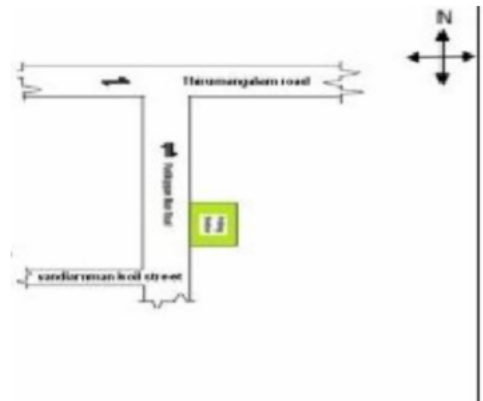

Front Elevation

Polling Station Front View

Front Elevation

Cad View

Key MAP View

சட்டமன்றத் தொகுதியின் எண் மற்றும் பெயர் : 8-அம்பத்தூர் பிரிவு எண் மற்றும் பெயர் 1-சென்னை மாநகராட்சி, காந்தி தெரு பாடி குப்பம் வார்டு 93