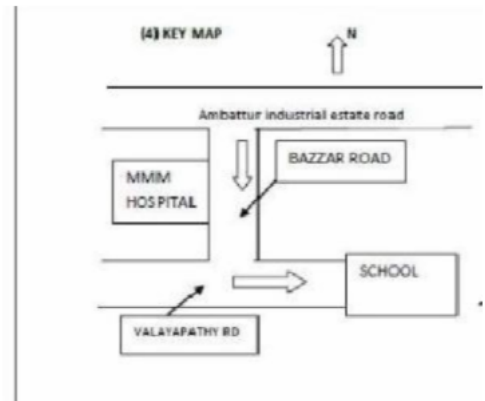

Key MAP View