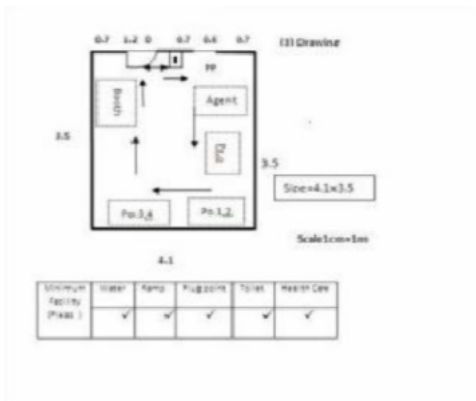

Google Map View

Polling Station Building Front View

Polling Station Front View

Cad View

Key MAP View

1 பெயர் : ஜான்சிராணி கணவர் பெயர் : சம்பத் வீட்டு எண் : 1 வயது : 56 பாலினம் : பெண் Photo is available	AZZ7960156	2 பெயர் : மாரிமுத்து தந்தை பெயர் : வைத்திலிங்கம் வீட்டு எண் : 1-147 வயது : 77 பாலினம் : ஆண் Photo is available	XCX2174357	3 பெயர் : சீரங்காயி கணவர் பெயர் : மாரிமுத்து வீட்டு எண் : 1-147 வயது : 60 பாலினம் : பெண் Photo is available	XCX2174340
S2 4 பெயர் : மா சுகதா தந்தை பெயர் : மாரிமுத்து வீட்டு எண் : 1-147 வயது : 41 பாலினம் : பெண் Photo is available	XCX2174365	5 பெயர் : பிரபாகரன் தந்தை பெயர் : சம்பத் வீட்டு எண் : 1-147 வயது : 33 பாலினம் : ஆண் Photo is available	XCX1448091	# 6 பெயர் : ச சுகுதி தாயின் பெயர் : ஜான்சி ராணி வீட்டு எண் : 1/147 வயது : 25 பாலினம் : பெண் Photo is available	XCX3485810
7 பெயர் : கீர்த்தனா தந்தை பெயர் : பாபு வீட்டு எண் : 1/147 வயது : 23 பாலினம் : பெண் Photo is available	XCX3739596	8 பெயர் : பாலசுப்ரமணியன் யு பாலசுப்ரமணியன் யு தாயின் பெயர் : அல்லிராணி அல்லிராணி வீட்டு எண் : 1-147 வயது : 19 பாலினம் : ஆண் Photo is available	XCX4094330	9 பெயர் : ஹெலீனா தந்தை பெயர் : கார்த்திக் வீட்டு எண் : 2 வயது : 41 பாலினம் : பெண் Photo is available	XCX2940906
10 பெயர் : சிந்துஜா தந்தை பெயர் : சுப்பிரமணியன் வீட்டு எண் : 2-179 வயது : 29 பாலினம் : பெண் Photo is available	XCX2174399	11 பெயர் : விஷ்வநாத் தந்தை பெயர் : கமலநாத் சிங் வீட்டு எண் : 2/179 வயது : 22 பாலினம் : ஆண் Photo is available	XCX3825411	12 பெயர் : கேசவன் தந்தை பெயர் : கண்ணன் வீட்டு எண் : 3-4 வயது : 55 பாலினம் : ஆண் Photo is available	XCX0730093
13 பெயர் : சந்தானலட்சுமி கணவர் பெயர் : ராமமூர்த்தி வீட்டு எண் : 3-4 வயது : 46 பாலினம் : பெண் Photo is available	XCX0729822	14 பெயர் : வேலு தந்தை பெயர் : ஆறுமுகம் வீட்டு எண் : 3-5 வயது : 41 பாலினம் : ஆண் Photo is available	AZZ8083230	15 பெயர் : கணேஷ் இதரர் பெயர் : பாண்டியன் வீட்டு எண் : 3-6 வயது : 43 பாலினம் : ஆண் Photo is available	AZZ8083255
16 பெயர் : ஆறுமுகம் தந்தை பெயர் : பாண்டியன் வீட்டு எண் : 3-6 வயது : 41 பாலினம் : ஆண் Photo is available	AZZ8457897	# 17 பெயர் : தனலக்ஷ்மி குப்புசாமி கணவர் பெயர் : குப்புசாமி வீட்டு எண் : 4-1 வயது : 61 பாலினம் : பெண் Photo is available	AZZ6468466	18 பெயர் : பாலாஜி தந்தை பெயர் : குப்புசாமி வீட்டு எண் : 4-1 வயது : 51 பாலினம் : ஆண் Photo is available	AZZ6468508
19 பெயர் : தன்ராஜ் தந்தை பெயர் : குப்புசாமி வீட்டு எண் : 4-1 வயது : 49 பாலினம் : ஆண் Photo is available	AZZ6468532	20 பெயர் : தாஸ் தந்தை பெயர் : ஜெய்கீர்த்தி வீட்டு எண் : 5/6 வயது : 42 பாலினம் : ஆண் Photo is available	XCX0639245	21 பெயர் : தேவி கணவர் பெயர் : தாஸ் வீட்டு எண் : 5/6 வயது : 39 பாலினம் : பெண் Photo is available	XCX0639252
22 பெயர் : கிருஷ்ணமூர்த்தி தந்தை பெயர் : காரூப்பசாமி வீட்டு எண் : 7 வயது : 28 பாலினம் : ஆண் Photo is available	XCX2361285	23 பெயர் : சசிகுமார் தந்தை பெயர் : முனி ரத்தினம் வீட்டு எண் : 7 வயது : 23 பாலினம் : ஆண் Photo is available	XCX3511755	24 பெயர் : தாமரைசெல்வன் தந்தை பெயர் : கந்தசாமி வீட்டு எண் : 7-1 வயது : 64 பாலினம் : ஆண் Photo is available	AZZ7960172
25 பெயர் : ரெங்கம்மாள் கணவர் பெயர் : தாமரைசெல்வன் வீட்டு எண் : 7-1 வயது : 54 பாலினம் : பெண் Photo is available	AZZ8083263	26 பெயர் : கருப்புசாமி தந்தை பெயர் : கருப்பண்ணன் வீட்டு எண் : 7-2 வயது : 53 பாலினம் : ஆண் Photo is available	AZZ6468706	27 பெயர் : முத்துகுமாரி கணவர் பெயர் : கருப்புசாமி வீட்டு எண் : 7-2 வயது : 52 பாலினம் : பெண் Photo is available	AZZ5524848
28 பெயர் : கற்பகம் கணவர் பெயர் : ராமு வீட்டு எண் : 8-4 புது 159 வயது : 49 பாலினம் : பெண் Photo is available	XCX2848703	29 பெயர் : முருகன் தந்தை பெயர் : சுப்பரமணி வீட்டு எண் : 8-5 வயது : 48 பாலினம் : ஆண் Photo is available	AZZ5545967	30 பெயர் : சரிதா கணவர் பெயர் : முருகன் வீட்டு எண் : 8-5 வயது : 45 பாலினம் : பெண் Photo is available	AZZ5545223