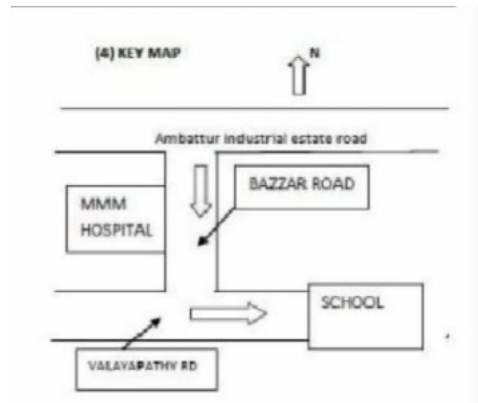

Key MAP View