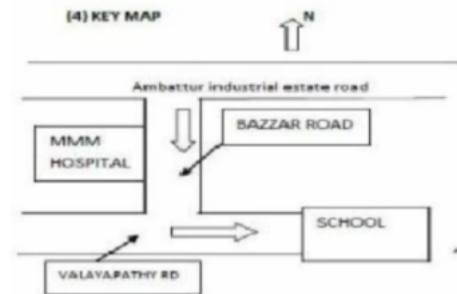

Key MAP View