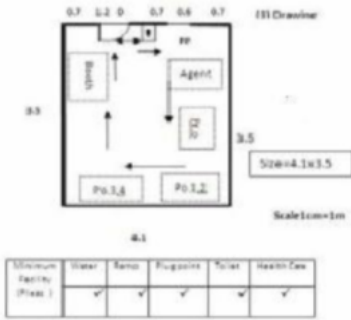

Google Map View

Polling Station Building Front View

ELEVATION

Polling Station Front View

Cad View

Key MAP View

1 பெயர் : ஸ்டாலின் தந்தை பெயர்: ஆண்டி வீட்டு எண் : 1 வயது : 58 பாலினம் : ஆண் Photo is available	XCX0167106	2 பெயர் : அமுதா கணவர் பெயர்: ஸ்டாலின் வீட்டு எண் : 1 வயது : 53 பாலினம் : பெண் Photo is available	XCX0167049	3 பெயர் : சதீஷ் சமதர் தந்தை பெயர்: அன்பழகன் வீட்டு எண் : 1 வயது : 26 பாலினம் : ஆண் Photo is available	XCX2816718
4 பெயர் : நாகம்மாள் கணவர் பெயர்: தானிவேல் வீட்டு எண் : 1/222 வயது : 52 பாலினம் : பெண் Photo is available	XCX3979028	5 பெயர் : பாலாஜி தந்தை பெயர்: தானிவேல் வீட்டு எண் : 1/222 வயது : 27 பாலினம் : ஆண் Photo is available	XCX3979069	6 பெயர் : ராஜேஸ்வரி கணவர் பெயர்: முருகேசன் வீட்டு எண் : 2 வயது : 58 பாலினம் : பெண் Photo is available	XCX1419035
7 பெயர் : ராஜா தந்தை பெயர்: பெரியண்ணன் வீட்டு எண் : 2-1 வயது : 51 பாலினம் : ஆண் Photo is available	JCH5413802	8 பெயர் : சே முத்தழகு தந்தை பெயர்: சேவுகன் வீட்டு எண் : 2/45 வயது : 25 பாலினம் : ஆண் Photo is available	XCX3593985	9 பெயர் : வேதமணி தந்தை பெயர்: பாலராஜ் வீட்டு எண் : 2/48 வயது : 55 பாலினம் : ஆண் Photo is available	XCX2827285
10 பெயர் : ராஜாமணி கணவர் பெயர்: ராஜா வீட்டு எண் : 2-48 வயது : 42 பாலினம் : பெண் Photo is available	XCX0167346	11 பெயர் : லட்சுமி கணவர் பெயர்: வேதமணி வீட்டு எண் : 2-48 வயது : 42 பாலினம் : பெண் Photo is available	XCX1949932	S 12 பெயர் : பாண்டியராஜன் தந்தை பெயர்: ஜெயபால் வீட்டு எண் : 2 / 48 வயது : 36 பாலினம் : ஆண் Photo is available	XCX3673555
13 பெயர் : பிரகாஷ் தந்தை பெயர்: காமராஜ் வீட்டு எண் : 2/48 வயது : 36 பாலினம் : ஆண் Photo is available	XCX3717261	14 பெயர் : மணிகண்டன் தந்தை பெயர்: முருகேசன் வீட்டு எண் : 2-48 வயது : 31 பாலினம் : ஆண் Photo is available	XCX2099786	15 பெயர் : வனிதா கணவர் பெயர்: முருகேசன் வீட்டு எண் : 2/48 வயது : 28 பாலினம் : பெண் Photo is available	XCX2850113
16 பெயர் : ரஞ்சித்குமார் தந்தை பெயர்: ராஜா வீட்டு எண் : 2/48 வயது : 24 பாலினம் : ஆண் Photo is available	XCX3467362	17 பெயர் : தமிழ்வாணன் தந்தை பெயர்: ராஜா வீட்டு எண் : 2 / 48 வயது : 22 பாலினம் : ஆண் Photo is available	XCX3683968	18 பெயர் : கலீலுர் ரஹ்மான் தந்தை பெயர்: பீர்முஹம்மது வீட்டு எண் : 3 வயது : 73 பாலினம் : ஆண் Photo is available	XCX2175248
19 பெயர் : ரஹ்மத் கணவர் பெயர்: கலீலுர் ரஹ்மான் வீட்டு எண் : 3 வயது : 61 பாலினம் : பெண் Photo is available	XCX2175255	20 பெயர் : பீர்முகமது தந்தை பெயர்: கலீல் ரஹ்மான் வீட்டு எண் : 3 வயது : 44 பாலினம் : ஆண் Photo is available	XCX1950849	21 பெயர் : முஹம்மது யாசீர் அரபாத் தந்தை பெயர்: கலீலுர் ரஹ்மான் வீட்டு எண் : 3 வயது : 41 பாலினம் : ஆண் Photo is available	XCX2175263
22 பெயர் : பாத்திமா ஈனாசிர் கணவர் பெயர்: முகமது யாசீர் அரபாத் வீட்டு எண் : 3 வயது : 36 பாலினம் : பெண் Photo is available	XCX2362531	23 பெயர் : ஷமிமா கணவர் பெயர்: பீர்முகமது வீட்டு எண் : 3 வயது : 34 பாலினம் : பெண் Photo is available	XCX1949890	24 பெயர் : ஹமீதா பாணு தந்தை பெயர்: கலீலுர்ரஹ்மான் வீட்டு எண் : 3 வயது : 30 பாலினம் : பெண் Photo is available	XCX2362523
25 பெயர் : மகாதீர் முகாமத் தந்தை பெயர்: ஷேக் முகாமத் வீட்டு எண் : 3/2 வயது : 23 பாலினம் : ஆண் Photo is available	XCX3596301	26 பெயர் : டீ தனவந்தி தந்தை பெயர்: தங்க வேலு வீட்டு எண் : 3 வது தெரு வயது : 29 பாலினம் : பெண் Photo is available	XCX3467610	27 பெயர் : நாராயணன் தந்தை பெயர்: வைகுந்தன் வீட்டு எண் : 4 வயது : 65 பாலினம் : ஆண் Photo is available	XCX1418698
28 பெயர் : ரேணுகா கணவர் பெயர்: நாராயணன் வீட்டு எண் : 4 வயது : 55 பாலினம் : பெண் Photo is available	XCX1418706	29 பெயர் : அர்சனா தந்தை பெயர்: நாராயணன் வீட்டு எண் : 4 வயது : 30 பாலினம் : பெண் Photo is available	XCX1950245	30 பெயர் : விசு தந்தை பெயர்: தசரதன் வீட்டு எண் : 4-3 வயது : 40 பாலினம் : ஆண் Photo is available	AZZ8084238