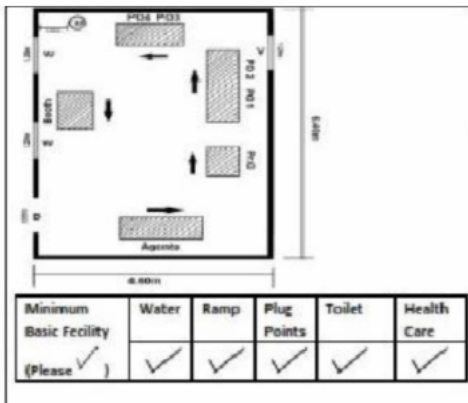

Google Map View

Polling Station Building Front View

Polling Station Front View

Cad View

Key MAP View

1 பெயர் : செல்வி கணவர் பெயர்: முருகன் வீட்டு எண் : 1 வயது : 54 பாலினம் : பெண் Photo is available	XCX4002341	2 பெயர் : ஜிவரத்தினம் தந்தை பெயர்: சுப்பிரமணி வீட்டு எண் : 1 வயது : 50 பாலினம் : ஆண் Photo is available	XCX2319929	3 பெயர் : முருகன் தந்தை பெயர்: பேச்சிமுத்து வீட்டு எண் : 1 வயது : 47 பாலினம் : ஆண் Photo is available	XCX2319887
4 பெயர் : கலைசெல்வி கணவர் பெயர்: ஜிவரத்தினம் வீட்டு எண் : 1 வயது : 46 பாலினம் : பெண் Photo is available	XCX0478222	5 பெயர் : குமார் தந்தை பெயர்: மணி வீட்டு எண் : 1 வயது : 43 பாலினம் : ஆண் Photo is available	XCX2100253	6 பெயர் : ஜான்சி ராஜன் கணவர் பெயர்: ராஜன் வீட்டு எண் : 1 வயது : 39 பாலினம் : பெண் Photo is available	XCX1420900
7 பெயர் : தருண்குமார் இதரர் பெயர்: லோகேஷ்குமார் வீட்டு எண் : 1 வயது : 22 பாலினம் : ஆண் Photo is available	XCX3769601	8 பெயர் : லுவிஸ் தந்தை பெயர்: மாத்யு வீட்டு எண் : 1-1 வயது : 74 பாலினம் : ஆண் Photo is available	AZZ7761653	9 பெயர் : வின்சென்ட் தந்தை பெயர்: லூவிஸ் வீட்டு எண் : 1-1 வயது : 48 பாலினம் : ஆண் Photo is available	AZZ7761711
10 பெயர் : ராஜன் தந்தை பெயர்: லூவிஸ் வீட்டு எண் : 1-1 வயது : 45 பாலினம் : ஆண் Photo is available	AZZ7761745	11 பெயர் : சித்ரா கணவர் பெயர்: முருகன் வீட்டு எண் : 1-1 வயது : 44 பாலினம் : பெண் Photo is available	XCX2505022	12 பெயர் : லோகேஷ் குமார் தந்தை பெயர்: பழனி வீட்டு எண் : 1 / 1 வயது : 24 பாலினம் : ஆண் Photo is available	XCX3673688
13 பெயர் : லட்சுமி கணவர் பெயர்: கோபி வீட்டு எண் : 2 வயது : 46 பாலினம் : பெண் Photo is available	XCX0478214	14 பெயர் : ராஜேஷ் குமார் தந்தை பெயர்: மோகன் வீட்டு எண் : 2 வயது : 32 பாலினம் : ஆண் Photo is available	XCX1421692	15 பெயர் : நாதமுனி தந்தை பெயர்: கோவிந்தசாமி வீட்டு எண் : 2-1 வயது : 80 பாலினம் : ஆண் Photo is available	XCX3155710
16 பெயர் : அஞ்சலை கணவர் பெயர்: நாதமுனி வீட்டு எண் : 2-1 வயது : 70 பாலினம் : பெண் Photo is available	XCX3155728	17 பெயர் : கோபி தந்தை பெயர்: நாதமுனி வீட்டு எண் : 2-1 வயது : 47 பாலினம் : ஆண் Photo is available	AZZ8373706	18 பெயர் : சீனிவாசன் தந்தை பெயர்: நாதமுனி வீட்டு எண் : 2-1 வயது : 45 பாலினம் : ஆண் Photo is available	AZZ5536131
19 பெயர் : திருமலை தந்தை பெயர்: நாதமுனி வீட்டு எண் : 2-2 வயது : 48 பாலினம் : ஆண் Photo is available	AZZ5536149	20 பெயர் : அருள்தேவி கணவர் பெயர்: சீனிவாசன் வீட்டு எண் : 2-45 வயது : 40 பாலினம் : பெண் Photo is available	XCX2100196	21 பெயர் : ராமு தந்தை பெயர்: அரியமுத்து வீட்டு எண் : 2ஏ/3ஏ வயது : 35 பாலினம் : ஆண் Photo is available	XCX4039590
22 பெயர் : பிச்சையம்மாள் தந்தை பெயர்: ஆறுமுகம் வீட்டு எண் : 3 வயது : 31 பாலினம் : பெண் Photo is available	XCX1421247	23 பெயர் : முருகன் தந்தை பெயர்: ஆறுமுகம் வீட்டு எண் : 3 வயது : 28 பாலினம் : ஆண் Photo is available	XCX2363539	24 பெயர் : காளிமுத்து தந்தை பெயர்: ஜயாதுரை வீட்டு எண் : 3-1 வயது : 59 பாலினம் : ஆண் Photo is available	XCX3155736
25 பெயர் : கோமதி கணவர் பெயர்: காளிமுத்து வீட்டு எண் : 3-1 வயது : 51 பாலினம் : பெண் Photo is available	AZZ5518337	26 பெயர் : கமலம்மாள் கணவர் பெயர்: துரைசாமி வீட்டு எண் : 3 / 5 வயது : 92 பாலினம் : பெண் Photo is available	XCX3673654	27 பெயர் : ரம்யா தந்தை பெயர்: ஜகநாதன் வீட்டு எண் : 3/5 வயது : 25 பாலினம் : பெண் Photo is available	XCX2865624
28 பெயர் : பீனா கணவர் பெயர்: ஷாஜீ வீட்டு எண் : 4 வயது : 45 பாலினம் : பெண் Photo is available	XCX0478230	29 பெயர் : மேரி கணவர் பெயர்: ஜார்ஜ் வீட்டு எண் : 4-1 வயது : 71 பாலினம் : பெண் Photo is available	AZZ5546601	30 பெயர் : ஷாஜீ தந்தை பெயர்: ஜார்ஜ் வீட்டு எண் : 4-1 வயது : 48 பாலினம் : ஆண் Photo is available	AZZ7265879