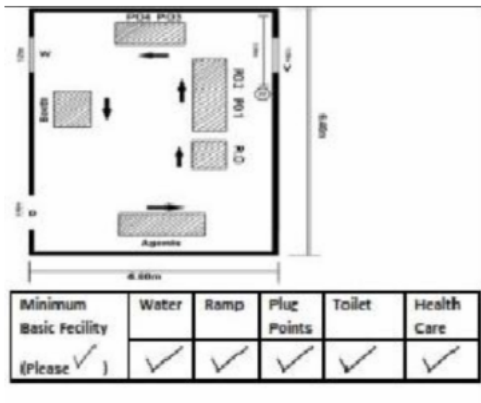

Google Map View

Polling Station Building Front View

Polling Station Front View

Cad View

Key MAP View

1 பெயர் : அம்பிகா கணவர் பெயர் : கோதண்டபாணி வீட்டு எண் : 1 வயது : 66 பாலினம் : பெண் Photo is available	XCX0723643	2 பெயர் : இக்பால் தந்தை பெயர் : அபிபுல்லா வீட்டு எண் : 1 வயது : 65 பாலினம் : ஆண் Photo is available	XCX1952944	3 பெயர் : தனசேகரன் தந்தை பெயர் : வேணுகோபால் வீட்டு எண் : 1 வயது : 55 பாலினம் : ஆண் Photo is available	XCX1121201
4 பெயர் : ரமேஷ் தந்தை பெயர் : சுப்பிரமணியன் வீட்டு எண் : 1 வயது : 51 பாலினம் : ஆண் Photo is available	XCX0723650	5 பெயர் : உமா கணவர் பெயர் : தனசேகரன் வீட்டு எண் : 1 வயது : 48 பாலினம் : பெண் Photo is available	XCX2100717	6 பெயர் : பரிதாபீ தந்தை பெயர் : அக்பால் வீட்டு எண் : 1 வயது : 34 பாலினம் : பெண் Photo is available	XCX1796549
7 பெயர் : சிராஜ் முகம்மது தந்தை பெயர் : இக்பால் வீட்டு எண் : 1 வயது : 32 பாலினம் : ஆண் Photo is available	XCX2176402	8 பெயர் : செல்லாராம் ---- தந்தை பெயர் : ஜோகாராம்ஜி வீட்டு எண் : 2 வயது : 49 பாலினம் : ஆண் Photo is available	XCX2175529	9 பெயர் : ரேகாதேவி கணவர் பெயர் : செல்லாராம் வீட்டு எண் : 2 வயது : 42 பாலினம் : பெண் Photo is available	XCX2175511
10 பெயர் : ஆலியோ சகாயராஜ் தந்தை பெயர் : ஆல்பர்ட் ந வீட்டு எண் : 2 வயது : 25 பாலினம் : ஆண் Photo is available	XCX3981610	11 பெயர் : அழகு ம கணவர் பெயர் : மணி வீட்டு எண் : 2/3 வயது : 48 பாலினம் : பெண் Photo is available	XCX1421684	12 பெயர் : ஜெயலட்சுமி கணவர் பெயர் : ராமன் வீட்டு எண் : 3 வயது : 59 பாலினம் : பெண் Photo is available	AZZ5555735
13 பெயர் : காளீஸ்வரன் தந்தை பெயர் : மகேஷ் வீட்டு எண் : 3 வயது : 28 பாலினம் : ஆண் Photo is available	XCX2665891	14 பெயர் : அபிஷேக் தந்தை பெயர் : முருகேசன் வீட்டு எண் : 3 வயது : 27 பாலினம் : ஆண் Photo is available	XCX2633717	15 பெயர் : நடராஜன் தந்தை பெயர் : பாலுச்சாமி வீட்டு எண் : 4 வயது : 56 பாலினம் : ஆண் Photo is available	JCH3239613
16 பெயர் : ருக்மணி கணவர் பெயர் : நடராஜன் வீட்டு எண் : 4 வயது : 47 பாலினம் : பெண் Photo is available	JCH3239621	17 பெயர் : பார்வதி கணவர் பெயர் : அம்ரோஸ் வீட்டு எண் : 4 வயது : 45 பாலினம் : பெண் Photo is available	AZZ5533443	18 பெயர் : ஜி இளையராஜா தந்தை பெயர் : கணேசன் வீட்டு எண் : 4 வயது : 42 பாலினம் : ஆண் Photo is available	LNN2709327
# 19 பெயர் : முகமது சுஹைல் அ தந்தை பெயர் : அம்பரோஸ் வீட்டு எண் : 5 / 4 வயது : 24 பாலினம் : ஆண் Photo is available	XCX3673761	20 பெயர் : ராஜேஷ்குமார் பட்டேல் தந்தை பெயர் : கௌரிசங்கர் பட்டேல் வீட்டு எண் : 6 வயது : 43 பாலினம் : ஆண் Photo is available	XCX2363737	21 பெயர் : பிரியங்கா பட்டேல் கணவர் பெயர் : ராஜேஷ் வீட்டு எண் : 6 வயது : 37 பாலினம் : பெண் Photo is available	XCX2363703
22 பெயர் : நாகராஜ் தந்தை பெயர் : ராமசாமி வீட்டு எண் : 7 வயது : 61 பாலினம் : ஆண் Photo is available	JCH5413059	23 பெயர் : ரேவதி கணவர் பெயர் : யாதா செல்வம் வீட்டு எண் : 7 வயது : 31 பாலினம் : பெண் Photo is available	XCX2786879	# 24 பெயர் : வெ பான்டி தந்தை பெயர் : வெள்ளைச்சாமி வீட்டு எண் : 7 வயது : 28 பாலினம் : ஆண் Photo is available	XCX2363950
25 பெயர் : அனுபமா பீ சுரேஷ் தந்தை பெயர் : சுரேஷ் குமார் வீட்டு எண் : 7/5 வயது : 25 பாலினம் : பெண் Photo is available	XCX2778074	26 பெயர் : அகிலா டம்பீ தந்தை பெயர் : விஜயன் டம்பீ வீட்டு எண் : 7/5 வயது : 22 பாலினம் : பெண் Photo is available	XCX3686482	27 பெயர் : காந்திமதி கணவர் பெயர் : வெள்ளைச்சாமி வீட்டு எண் : 7-11 வயது : 49 பாலினம் : பெண் Photo is available	XCX1577840
28 பெயர் : சுரேஷ் குமார் தந்தை பெயர் : பால்கரன் வீட்டு எண் : 7/5 6-வது தெரு வயது : 54 பாலினம் : ஆண் Photo is available	XCX2869253	29 பெயர் : சத்யன் தந்தை பெயர் : ராஜகோபால் வீட்டு எண் : 8/43 வயது : 47 பாலினம் : ஆண் Photo is available	JCH5434766	30 பெயர் : ராஜலட்சுமி கணவர் பெயர் : சத்தியன் வீட்டு எண் : 8/43 வயது : 36 பாலினம் : பெண் Photo is available	XCX1429182