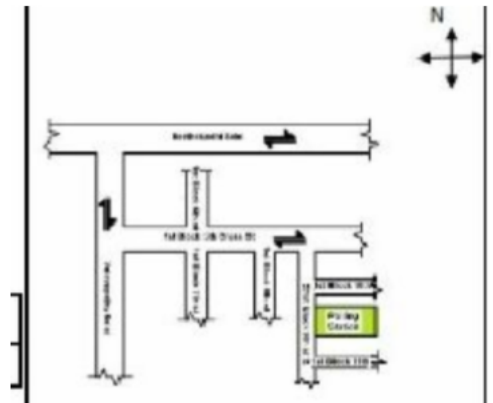

Key MAP View