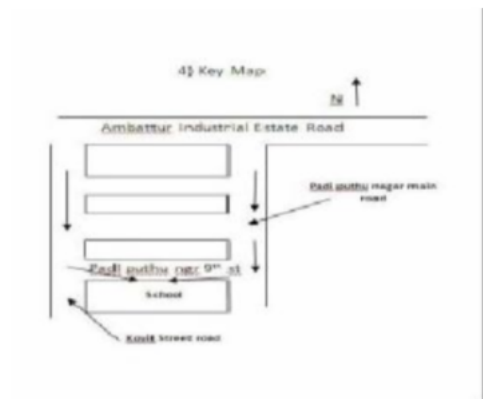

Key MAP View