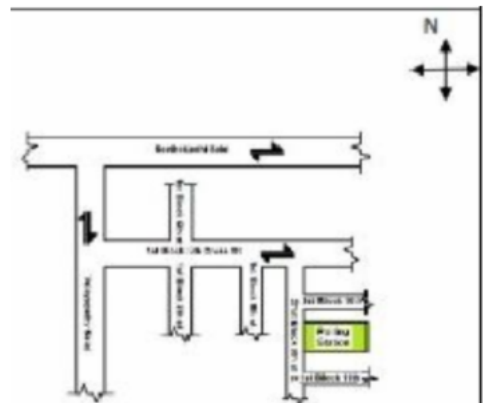

Key MAP View