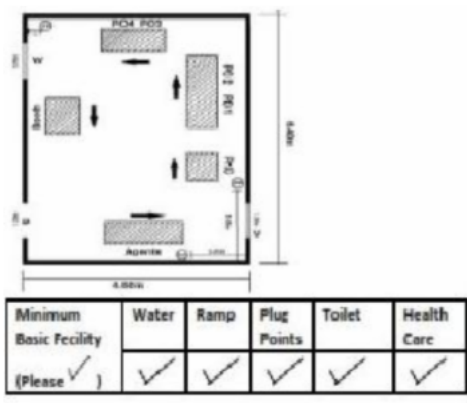

Google Map View

Polling Station Building Front View

Polling Station Front View

Cad View

Key MAP View

1 பெயர் : சீதா கணவர் பெயர்: ராமநாதன் வீட்டு எண் : 1-43A வயது : 44 பாலினம் : பெண்	XCX1426212 Photo is available	2 பெயர் : லீலாவதி தந்தை பெயர்: மலைக்கண்ணு வீட்டு எண் : 1-43-A வயது : 34 பாலினம் : பெண்	XCX1425610 Photo is available	3 பெயர் : ஜெகநாதன் தந்தை பெயர்: மலைக்கண்ணு வீட்டு எண் : 1-43-A வயது : 32 பாலினம் : ஆண்	XCX1425602 Photo is available
4 பெயர் : கோபால் தந்தை பெயர்: சிதம்பரம் வீட்டு எண் : 2 வயது : 76 பாலினம் : ஆண்	XCX0477380 Photo is available	5 பெயர் : நாகஜோதி கணவர் பெயர்: புகழேந்தி வீட்டு எண் : 2 வயது : 48 பாலினம் : பெண்	AZZ3002433 Photo is available	6 பெயர் : முருகேஸ் தந்தை பெயர்: கபாலி வீட்டு எண் : 3-1 வயது : 61 பாலினம் : ஆண்	AZZ8374522 Photo is available
7 பெயர் : பப்பி கணவர் பெயர்: முருகேஸ் வீட்டு எண் : 3-1 வயது : 55 பாலினம் : பெண்	AZZ8374530 Photo is available	8 பெயர் : ஆறுமுகம் தந்தை பெயர்: ஏழுமலை வீட்டு எண் : 3-2 வயது : 58 பாலினம் : ஆண்	XCX1425685 Photo is available	9 பெயர் : அனுராதா கணவர் பெயர்: ஆறுமுகம் வீட்டு எண் : 3-2 வயது : 51 பாலினம் : பெண்	XCX1425693 Photo is available
10 பெயர் : யோகலட்சுமி தந்தை பெயர்: ஆறுமுகம் வீட்டு எண் : 3/2 வயது : 25 பாலினம் : பெண்	XCX2764694 Photo is available	11 பெயர் : பாண்டியன் தந்தை பெயர்: தானா பதி வீட்டு எண் : 4 வயது : 60 பாலினம் : ஆண்	XCX2380202 Photo is available	12 பெயர் : பாவாணி கணவர் பெயர்: பாண்டியன் வீட்டு எண் : 4 வயது : 57 பாலினம் : பெண்	XCX2380186 Photo is available
13 பெயர் : ஜான் தந்தை பெயர்: வெங்கடேஷ் வீட்டு எண் : 5 வயது : 66 பாலினம் : ஆண்	XCX3157971 Photo is available	14 பெயர் : குளோரி கணவர் பெயர்: ஜான் வீட்டு எண் : 5 வயது : 61 பாலினம் : பெண்	XCX3157989 Photo is available	15 பெயர் : மரியஆனந்தி கணவர் பெயர்: அந்தோணிசாமி வீட்டு எண் : 5 வயது : 52 பாலினம் : பெண்	XCX0167601 Photo is available
16 பெயர் : ஜான்ஜெபராஜ் தந்தை பெயர்: ஜான் வீட்டு எண் : 5 வயது : 35 பாலினம் : ஆண்	XCX0477349 Photo is available	17 பெயர் : ராமர் தந்தை பெயர்: வையாபுரி வீட்டு எண் : 5/11 வயது : 44 பாலினம் : ஆண்	XCX3530722 Photo is available	18 பெயர் : குமார் தந்தை பெயர்: மாரி வீட்டு எண் : 6 வயது : 52 பாலினம் : ஆண்	XCX2176477 Photo is available
# 19 பெயர் : சூ மங்கையர்கரசி கணவர் பெயர்: சூரியகுமார் க வீட்டு எண் : 6 வயது : 43 பாலினம் : பெண்	XCX0167585 Photo is available	20 பெயர் : கஸ்தூரி கணவர் பெயர்: குமார் வீட்டு எண் : 6 வயது : 37 பாலினம் : பெண்	XCX2176485 Photo is available	21 பெயர் : மணிகண்டன் தந்தை பெயர்: சடையாண்டி வீட்டு எண் : 06 வயது : 32 பாலினம் : ஆண்	XCX3530649 Photo is available
22 பெயர் : சூரியகுமார் தந்தை பெயர்: கருப்பையன் வீட்டு எண் : 6/10 வயது : 50 பாலினம் : ஆண்	AZZ2990604 Photo is available	23 பெயர் : சாந்தி கணவர் பெயர்: தட்சணாமூர்த்தி வீட்டு எண் : 7 வயது : 56 பாலினம் : பெண்	XCX1952522 Photo is available	24 பெயர் : விஜி தந்தை பெயர்: கணபதி வீட்டு எண் : 7 வயது : 36 பாலினம் : ஆண்	XCX1425586 Photo is available
25 பெயர் : மஞ்சளா கணவர் பெயர்: விஜி வீட்டு எண் : 7 வயது : 35 பாலினம் : பெண்	XCX2100923 Photo is available	26 பெயர் : ஜெயபிரியதர்ஷினி கணவர் பெயர்: பிரேம்குமார் வீட்டு எண் : 7 வயது : 34 பாலினம் : பெண்	XCX1578533 Photo is available	27 பெயர் : மணிகண்டன் தந்தை பெயர்: தக்ஷணா மூர்ஷி வீட்டு எண் : 7/3 வயது : 41 பாலினம் : ஆண்	XCX3531423 Photo is available
28 பெயர் : தங்கமாலை தந்தை பெயர்: காளியப்பன் வீட்டு எண் : 7-4 வயது : 53 பாலினம் : ஆண்	AZZ2995249 Photo is available	29 பெயர் : மாரியம்மாள் கணவர் பெயர்: தங்கமாலை வீட்டு எண் : 7-4 வயது : 44 பாலினம் : பெண்	AZZ2996445 Photo is available	30 பெயர் : மலர்கொடி கணவர் பெயர்: நரசிம்மன் வீட்டு எண் : 7-5 வயது : 60 பாலினம் : பெண்	XCX3157997 Photo is available