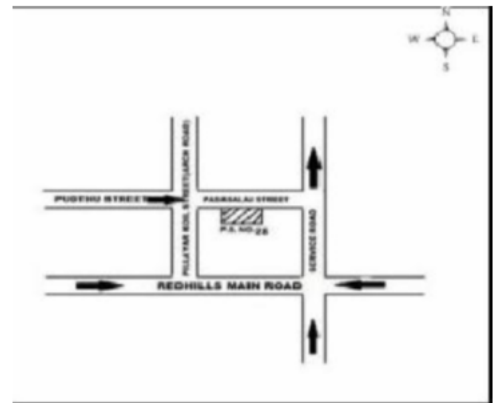

Key MAP View