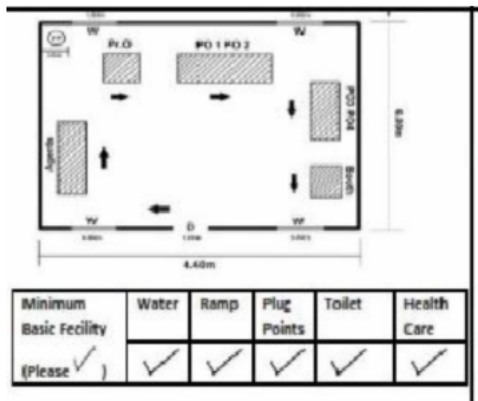

Google Map View

Polling Station Building Front View

Polling Station Front View

Cad View

Key MAP View

1 பெயர் : கோவிந்தம்மாள் கணவர் பெயர்: கணேசன் வீட்டு எண் : 1 வயது : 58 பாலினம் : பெண் Photo is available	XCX2508117	2 பெயர் : புஷ்பலதா தந்தை பெயர்: ரங்கன் வீட்டு எண் : 1 வயது : 58 பாலினம் : பெண் Photo is available	XCX2367258	3 பெயர் : அசோக் குமார் தந்தை பெயர்: வரதராசன் வீட்டு எண் : 1 வயது : 50 பாலினம் : ஆண் Photo is available	XCX2508109
4 பெயர் : பாரதி கணவர் பெயர்: நந்தகுமார் வீட்டு எண் : 1 வயது : 47 பாலினம் : பெண் Photo is available	XCX2635290	5 பெயர் : கோபிநாத் தந்தை பெயர்: கணபதி சாமி வீட்டு எண் : 1 வயது : 47 பாலினம் : ஆண் Photo is available	XCX1123454	6 பெயர் : ரம்யா கணவர் பெயர்: மோகன் வீட்டு எண் : 1 வயது : 45 பாலினம் : பெண் Photo is available	XCX0168955
7 பெயர் : கல்யாணி கணவர் பெயர்: ஆனந்தகுமார் சகானி வீட்டு எண் : 1 வயது : 45 பாலினம் : பெண் Photo is available	XCX1433226	8 பெயர் : பொன்னம்பலம் தந்தை பெயர்: ஆறுமுகம் வீட்டு எண் : 1 வயது : 43 பாலினம் : ஆண் Photo is available	XCX0168963	9 பெயர் : மகேஷ் ராஜ் தந்தை பெயர்: ரங்கன் வீட்டு எண் : 1 வயது : 43 பாலினம் : ஆண் Photo is available	XCX2367274
10 பெயர் : அருண் பிரகாஷ் தந்தை பெயர்: மாதவன் வீட்டு எண் : 1 வயது : 41 பாலினம் : ஆண் Photo is available	XCX2367282	11 பெயர் : சுவலக்ஷ்மி தந்தை பெயர்: செங்குட்டுவன் வீட்டு எண் : 1 வயது : 41 பாலினம் : பெண் Photo is available	XCX2367266	12 பெயர் : செல்வகுமார் தந்தை பெயர்: ஐசக் வீட்டு எண் : 1 வயது : 41 பாலினம் : ஆண் Photo is available	XCX2508166
13 பெயர் : ராஜகுமாரி கணவர் பெயர்: ஜெயகுமார் வீட்டு எண் : 1 வயது : 41 பாலினம் : பெண் Photo is available	XCX1432814	14 பெயர் : தெய்வானை கணவர் பெயர்: அசோக் குமார் வீட்டு எண் : 1 வயது : 39 பாலினம் : பெண் Photo is available	XCX2508091	15 பெயர் : கிஷோர் தந்தை பெயர்: ரோஸ் வீட்டு எண் : 1 வயது : 37 பாலினம் : ஆண் Photo is available	XCX0168971
16 பெயர் : பெருமாள் தந்தை பெயர்: கோவிந்தம்மாள் வீட்டு எண் : 1 வயது : 30 பாலினம் : ஆண் Photo is available	XCX2508125	17 பெயர் : சச்சின் அமல்ராஜ் தந்தை பெயர்: மைக்கேல் பிரகாஷ் வீட்டு எண் : 1 வயது : 27 பாலினம் : ஆண் Photo is available	XCX2635357	18 பெயர் : மணிகண்டன் தந்தை பெயர்: ரவி வீட்டு எண் : 1 வயது : 27 பாலினம் : ஆண் Photo is available	XCX3341179
19 பெயர் : ரிஷி தந்தை பெயர்: ரமேஷ் சந்தா வீட்டு எண் : 1 வயது : 25 பாலினம் : ஆண் Photo is available	XCX3359817	20 பெயர் : அஷ்வினி தந்தை பெயர்: ஜெயபிரகாஷ் வீட்டு எண் : 1-13 வயது : 28 பாலினம் : பெண் Photo is available	XCX2367357	21 பெயர் : கார்த்திகேயன் தந்தை பெயர்: செந்தூர் பாண்டியன் வீட்டு எண் : 1/21 வயது : 28 பாலினம் : ஆண் Photo is available	XCX2786648
22 பெயர் : ஜய குமார் தந்தை பெயர்: பட்டு காமராஜ் வீட்டு எண் : 1/21 வயது : 27 பாலினம் : பெண் Photo is available	XCX2801454	23 பெயர் : தினேஷ் குமார் தந்தை பெயர்: செந்தூர் பாண்டியன் வீட்டு எண் : 1/21 வயது : 26 பாலினம் : ஆண் Photo is available	XCX2799377	# 24 பெயர் : அ மு முகமது இப்ராஹிம் தந்தை பெயர்: முஹமத் உஸ்மான் வீட்டு எண் : 1/31 வயது : 36 பாலினம் : ஆண் Photo is available	XCX3351129
25 பெயர் : அ மு அமிதா பீவி கணவர் பெயர்: முஹம்மத் உஸ்மான் வீட்டு எண் : 1/31, 1வது பிளாக், வயது : 57 பாலினம் : பெண் Photo is available	XCX3374287	26 பெயர் : விவேக் தந்தை பெயர்: ரவிக்குமார் வீட்டு எண் : 1/32 வயது : 36 பாலினம் : ஆண் Photo is available	XCX2786721	27 பெயர் : இந்துமதி கணவர் பெயர்: லக்ஷ்மண குமார் வீட்டு எண் : 1/35 வயது : 38 பாலினம் : பெண் Photo is available	XCX2817955
28 பெயர் : ஷர்மிளா கணவர் பெயர்: ஸ்ரீநிவாசன் வீட்டு எண் : 1/40 வயது : 43 பாலினம் : பெண் Photo is available	XCX2754828	29 பெயர் : ஜயப்பன் தந்தை பெயர்: ஜெயராமன் வீட்டு எண் : 1/73 வயது : 58 பாலினம் : ஆண் Photo is available	XCX2756203	30 பெயர் : ஜவகர்நிஷா கணவர் பெயர்: புகாரிசாகிப் வீட்டு எண் : 1-84 வயது : 49 பாலினம் : பெண் Photo is available	JCH5456264