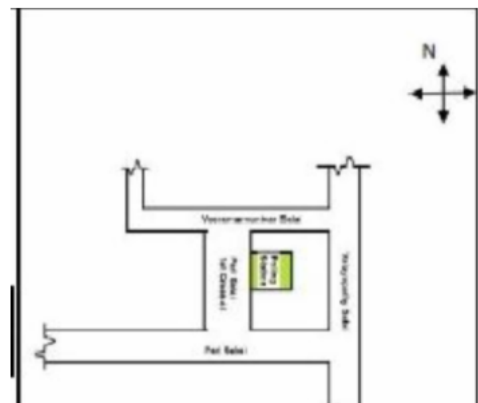

Front Elevation

Polling Station Front View

Cad View

Key MAP View

1 பெயர் : ஸ்டீபன்ராஜன் தந்தை பெயர்: சாமுவேல் வீட்டு எண் : 1 வயது : 54 பாலினம் : ஆண் Photo is available	XCX3170834	2 பெயர் : கிருபாநந்தன் தந்தை பெயர்: ஷண்முகம் வீட்டு எண் : 1 வயது : 51 பாலினம் : ஆண் Photo is available	AZZ8086100	3 பெயர் : கெத்சியான் கணவர் பெயர்: ஸ்டீபன்ராஜன் வீட்டு எண் : 1 வயது : 50 பாலினம் : பெண் Photo is available	AZZ3013679
4 பெயர் : சாலமன் தந்தை பெயர்: சாமுவேல் வீட்டு எண் : 1 வயது : 46 பாலினம் : ஆண் Photo is available	AZZ3005691	5 பெயர் : விஜயா கணவர் பெயர்: சங்கர் வீட்டு எண் : 1-1 வயது : 71 பாலினம் : பெண் Photo is available	AZZ2969384	6 பெயர் : சரவணன் தந்தை பெயர்: சங்கர் வீட்டு எண் : 1-1 வயது : 58 பாலினம் : ஆண் Photo is available	AZZ2995454
7 பெயர் : தேவி கணவர் பெயர்: சரவணன் வீட்டு எண் : 1-1 வயது : 52 பாலினம் : பெண் Photo is available	XCX0674648	8 பெயர் : பவாணி கணவர் பெயர்: ஆறுமுகம் வீட்டு எண் : 1-2 வயது : 51 பாலினம் : பெண் Photo is available	AZZ2971133	S 9 பெயர் : ஜேக்கப் போலக்கல் தாயின் பெயர்: யாஸீரா போலக்கல் வீட்டு எண் : 1/64 வயது : 24 பாலினம் : ஆண் Photo is available	XCX3261195
10 பெயர் : வெங்கடேசன் தந்தை பெயர்: மாணிக்கம் வீட்டு எண் : 2 வயது : 78 பாலினம் : ஆண் Photo is available	XCX0171264	11 பெயர் : சீலாசங்கரி கணவர் பெயர்: முத்து வீட்டு எண் : 2 வயது : 77 பாலினம் : பெண் Photo is available	XCX0170167	12 பெயர் : சம்பத்தூர் தந்தை பெயர்: சிட்டிபாபு வீட்டு எண் : 2 வயது : 74 பாலினம் : ஆண் Photo is available	XCX0170647
13 பெயர் : சமதி கணவர் பெயர்: மதனகோபால் வீட்டு எண் : 2 வயது : 73 பாலினம் : பெண் Photo is available	XCX0171041	14 பெயர் : சந்திரசேகர் தந்தை பெயர்: சுப்பராயன் வீட்டு எண் : 2 வயது : 72 பாலினம் : ஆண் Photo is available	XCX0169979	15 பெயர் : குமார் தந்தை பெயர்: துரைசாமி வீட்டு எண் : 2 வயது : 71 பாலினம் : ஆண் Photo is available	XCX3170859
16 பெயர் : ரவிசந்திரன் தந்தை பெயர்: ருக்மாண்கதன் வீட்டு எண் : 2 வயது : 66 பாலினம் : ஆண் Photo is available	AZZ3014818	17 பெயர் : ராஜலக்ஷ்மி தந்தை பெயர்: லக்ஷ்மிமாபதி வீட்டு எண் : 2 வயது : 66 பாலினம் : பெண் Photo is available	XCX3387859	18 பெயர் : பிரேமாசந்திரி கணவர் பெயர்: ரவிசந்திரன் வீட்டு எண் : 2 வயது : 63 பாலினம் : பெண் Photo is available	AZZ3014826
#2 19 பெயர் : ஆ தனவேலு தந்தை பெயர்: ஆறுமுகம் வீட்டு எண் : 2 வயது : 62 பாலினம் : ஆண் Photo is available	XCX0170126	20 பெயர் : இராஜா தந்தை பெயர்: சிட்டிபாபு வீட்டு எண் : 2 வயது : 62 பாலினம் : ஆண் Photo is available	XCX0169730	21 பெயர் : இளங்கோவன் தந்தை பெயர்: வேடியப்பன் வீட்டு எண் : 2 வயது : 62 பாலினம் : ஆண் Photo is available	XCX0169813
22 பெயர் : ஐவின் பிரேம்குமார் கணவர் பெயர்: பிரேம்குமார் வீட்டு எண் : 2 வயது : 62 பாலினம் : பெண் Photo is available	XCX0169706	23 பெயர் : சக்குபாய் கணவர் பெயர்: சம்பத்தூர் வீட்டு எண் : 2 வயது : 61 பாலினம் : பெண் Photo is available	XCX0170639	24 பெயர் : சரோஜா கணவர் பெயர்: அண்ணாமலை வீட்டு எண் : 2 வயது : 61 பாலினம் : பெண் Photo is available	XCX3170875
25 பெயர் : முனியாண்டி தந்தை பெயர்: சேது வீட்டு எண் : 2 வயது : 61 பாலினம் : ஆண் Photo is available	XCX0169854	26 பெயர் : நிர்மலா தேவி கணவர் பெயர்: மனோகரன் வீட்டு எண் : 2 வயது : 60 பாலினம் : பெண் Photo is available	XCX0170860	27 பெயர் : செல்வி கணவர் பெயர்: இளங்கோவன் வீட்டு எண் : 2 வயது : 59 பாலினம் : பெண் Photo is available	XCX0169805
28 பெயர் : சங்கர் தந்தை பெயர்: நரசிம்மன் வீட்டு எண் : 2 வயது : 58 பாலினம் : ஆண் Photo is available	XCX0169789	29 பெயர் : கோமதி கணவர் பெயர்: இராஜா வீட்டு எண் : 2 வயது : 55 பாலினம் : பெண் Photo is available	XCX0170209	30 பெயர் : முனுசாமி தந்தை பெயர்: கோவிந்தசாமி வீட்டு எண் : 2 வயது : 55 பாலினம் : ஆண் Photo is available	XCX0171231